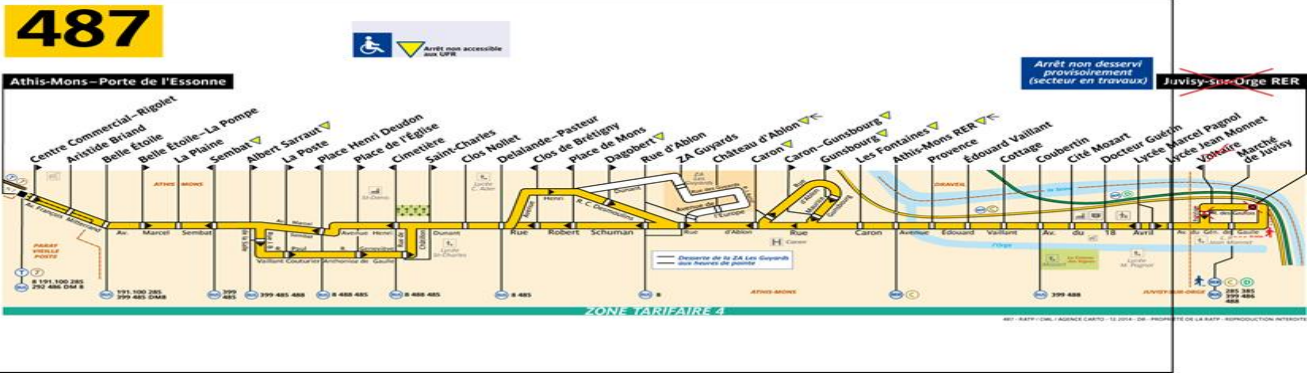

Horaires applicables du 1 Septembre 2017 au 30 Juin 2018

Direction: Marché de Juvisy

Notre engagement: Nous nous efforçons de respecter au mieux les horaires affichés en fonction des difficultés de circulation