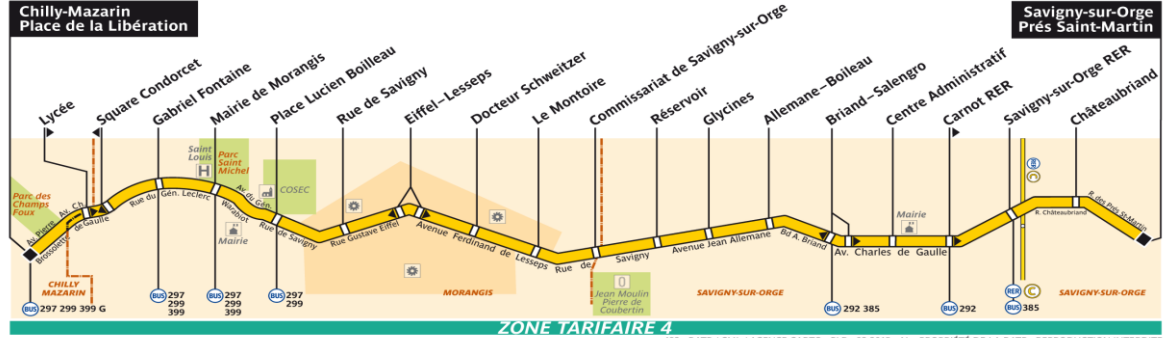

492

ZONE TARIFAIRE 4

Notre engagement : Nous nous efforçons de respecter au mieux les horaires affichés en fonction des difficultés de circulation

Place de la Libération - Prés Saint Martin

Lundi à Vendredi

Place de la Libération	6 30	6 43	6 56	7 08	7 20	7 32	7 44	7 56	8 08	8 20	8 33	8 46	9 00	9 15	9 30	9 45	10 04	10 24	10 44	11 04	11 24	11 44	12 04	12 24
Mairie de Morangis	6 33	6 46	6 59	7 11	7 23	7 36	7 48	8 00	8 12	8 24	8 37	8 49	9 03	9 18	9 33	9 48	10 07	10 27	10 47	11 07	11 27	11 47	12 07	12 27
Commissariat de Savigny Sur Orge	6 39	6 52	7 05	7 18	7 30	7 43	7 55	8 07	8 19	8 31	8 43	8 55	9 09	9 24	9 39	9 54	10 13	10 33	10 53	11 13	11 33	11 53	12 13	12 33
Briand Salengro	6 44	6 57	7 10	7 23	7 36	7 48	8 00	8 12	8 24	8 36	8 49	9 01	9 15	9 30	9 45	10 00	10 19	10 39	10 59	11 19	11 39	11 59	12 19	12 39
Savigny Sur Orge Carnot RER	6 46	6 59	7 12	7 25	7 38	7 51	8 03	8 15	8 27	8 39	8 52	9 03	9 17	9 32	9 47	10 02	10 21	10 41	11 01	11 21	11 41	12 01	12 21	12 41
Prés Saint Martin	6 53	7 06	7 19	7 32	7 46	8 00	8 12	8 24	8 36	8 48	9 00	9 11	9 25	9 40	9 55	10 10	10 29	10 49	11 09	11 29	11 49	12 09	12 29	12 49

Place de la Libération	12 44	13 04	13 24	13 44	14 04	14 24	14 44	15 04	15 24	15 43	16 01	16 16	16 30	16 43	16 55	17 07	17 19	17 31	17 43	17 55	18 07	18 19	18 31	18 43
Mairie de Morangis	12 47	13 07	13 27	13 47	14 07	14 27	14 47	15 07	15 27	15 46	16 04	16 19	16 33	16 46	16 58	17 10	17 22	17 34	17 46	17 58	18 10	18 22	18 34	18 46
Commissariat de Savigny Sur Orge	12 53	13 13	13 33	13 53	14 13	14 33	14 53	15 13	15 33	15 52	16 10	16 25	16 39	16 53	17 05	17 17	17 29	17 41	17 53	18 04	18 16	18 28	18 40	18 52
Briand Salengro	12 59	13 19	13 39	13 59	14 19	14 39	14 59	15 19	15 39	15 58	16 16	16 31	16 45	16 59	17 11	17 23	17 35	17 47	17 58	18 09	18 21	18 33	18 45	18 57
Savigny Sur Orge Carnot RER	13 01	13 21	13 41	14 01	14 21	14 41	15 01	15 21	15 41	16 00	16 18	16 33	16 47	17 02	17 14	17 26	17 38	17 50	18 01	18 12	18 23	18 35	18 47	18 59
Prés Saint Martin	13 09	13 29	13 49	14 09	14 29	14 49	15 09	15 29	15 49	16 08	16 26	16 41	16 55	17 10	17 22	17 34	17 47	17 59	18 10	18 20	18 32	18 44	18 56	19 08

Place de la Libération	18 55	19 07	19 20	19 33	19 46	20 00	20 15	20 30	20 45	21 00														
Mairie de Morangis	18 58	19 10	19 23	19 36	19 49	20 03	20 18	20 33	20 48	21 03														
Commissariat de Savigny Sur Orge	19 04	19 16	19 29	19 42	19 55	20 09	20 24	20 39	20 54	21 09														
Briand Salengro	19 09	19 21	19 34	19 47	20 00	20 14	20 29	20 44	20 59	21 14														
Savigny Sur Orge Carnot RER	19 11	19 23	19 36	19 49	20 02	20 16	20 31	20 46	21 01	21 16														
Prés Saint Martin	19 20	19 32	19 45	19 58	20 11	20 24	20 39	20 54	21 09	21 24														

Samedi

Place de la Libération	6 30	6 55	7 15	7 35	7 55	8 15	8 35	8 55	9 15	9 35	9 55	10 15	10 35	10 55	11 15	11 35	11 55	12 15	12 35	12 55	13 15	13 35	13 55	14 15
Mairie de Morangis	6 33	6 58	7 18	7 38	7 58	8 18	8 38	8 58	9 18	9 38	9 58	10 18	10 38	10 58	11 18	11 38	11 58	12 18	12 38	12 58	13 18	13 38	13 58	14 18
Commissariat de Savigny Sur Orge	6 39	7 04	7 24	7 44	8 04	8 24	8 44	9 04	9 24	9 44	10 04	10 24	10 44	11 04	11 24	11 44	12 04	12 24	12 44	13 04	13 24	13 44	14 04	14 24
Briand Salengro	6 44	7 09	7 29	7 49	8 09	8 29	8 49	9 10	9 30	9 50	10 10	10 30	10 50	11 10	11 30	11 50	12 10	12 30	12 50	13 10	13 30	13 50	14 10	14 30
Savigny Sur Orge Carnot RER	6 46	7 11	7 31	7 51	8 11	8 31	8 52	9 12	9 32	9 52	10 12	10 32	10 52	11 12	11 32	11 52	12 12	12 32	12 52	13 12	13 32	13 52	14 12	14 32
Prés Saint Martin	6 52	7 17	7 38	7 59	8 19	8 39	8 59	9 20	9 40	10 00	10 20	10 40	11 00	11 20	11 40	12 00	12 20	12 40	13 00	13 20	13 40	14 00	14 20	14 40

Prés Saint Martin - Place de la Libération

Lundi à vendredi