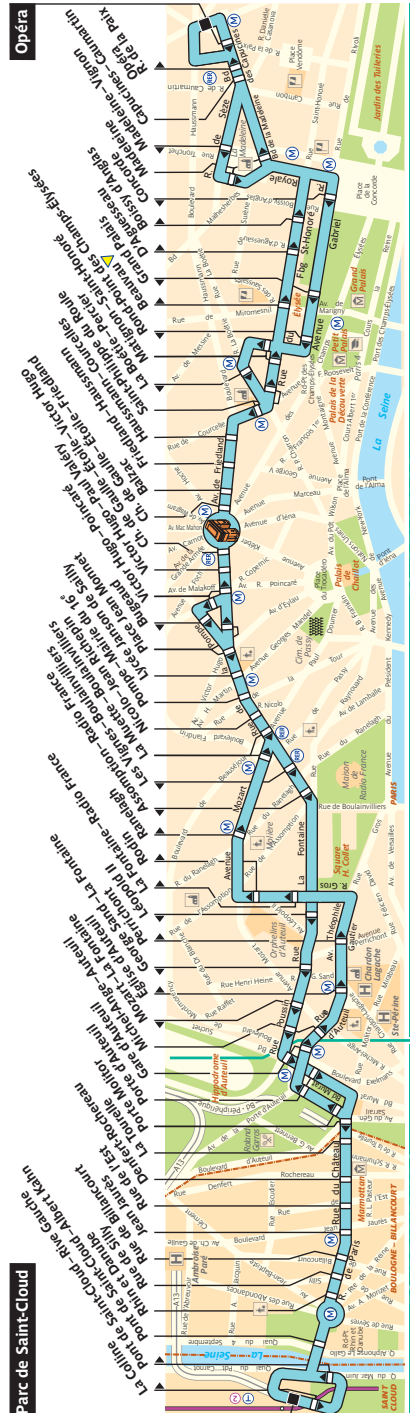

Services partiels en soirée (heures de passages)

Septembre à juin	Lundi à vendredi	Samedi	Dimanche et fêtes
de Parc de St-Cloud vers Etoile-Friedland	22:00 | 22:30 | 23:05	22:02 | 22:32 | 23:05	22:05 | 22:34
de Porte d'Auteuil vers Etoile-Friedland	23:40 | 0:05	23:40 | 0:05	23:15 | 23:40 | 0:05
de Etoile-Friedland vers Porte d'Auteuil	22:46 | 23:12 | 23:40 0:05 | 0:30	22:46 | 23:13 | 23:40 0:05 | 0:30	22:46 | 23:12 | 23:40 0:05 | 0:30
de Parc de St-Cloud vers Porte d'Auteuil	-	-	23:03

Juillet	Lundi à vendredi	Samedi	Dimanche et fêtes
de Parc de St-Cloud vers Etoile-Friedland	22:05 | 22:35 | 23:05	22:02 | 22:32 | 23:05	22:05 | 22:32
de Porte d'Auteuil vers Etoile-Friedland	23:40 | 0:05	23:40 | 0:05	23:15 | 23:40 | 0:05
de Etoile-Friedland vers Porte d'Auteuil	22:47 | 23:13 | 23:40 0:05 | 0:30	22:46 | 23:13 | 23:40 0:05 | 0:30	22:46 | 23:12 | 23:40 0:05 | 0:30
de Parc de St-Cloud vers Porte d'Auteuil	-	-	22:41 | 23:34

Août	Lundi à vendredi	Samedi	Dimanche et fêtes
de Parc de St-Cloud vers Etoile-Friedland	22:05 | 22:38 | 23:05	22:02 | 22:34 | 23:05	21:50 | 22:15 | 22:40 23:05
de Porte d'Auteuil vers Etoile-Friedland	23:40 | 0:05	23:40 | 0:05	23:15 | 23:40 | 0:05
de Etoile-Friedland vers Porte d'Auteuil	22:47 | 23:13 | 23:40 0:05 | 0:30	22:46 | 23:13 | 23:40 0:05 | 0:30	22:55 | 23:15 | 23:40 0:05 | 0:30

Nous nous efforçons de respecter au mieux ces horaires donnés à titre indicatif, en fonction des conditions de circulation.

52 Fiche Horaires

52 - RATP/CM - AGENCE CARTO - P.B. 11. 2017 - AL - PROPRIETE DE LA RATP - REPRODUCTION INTERDITE

ZONE TARIFAIRE 1

ZONE TARIFAIRE 2