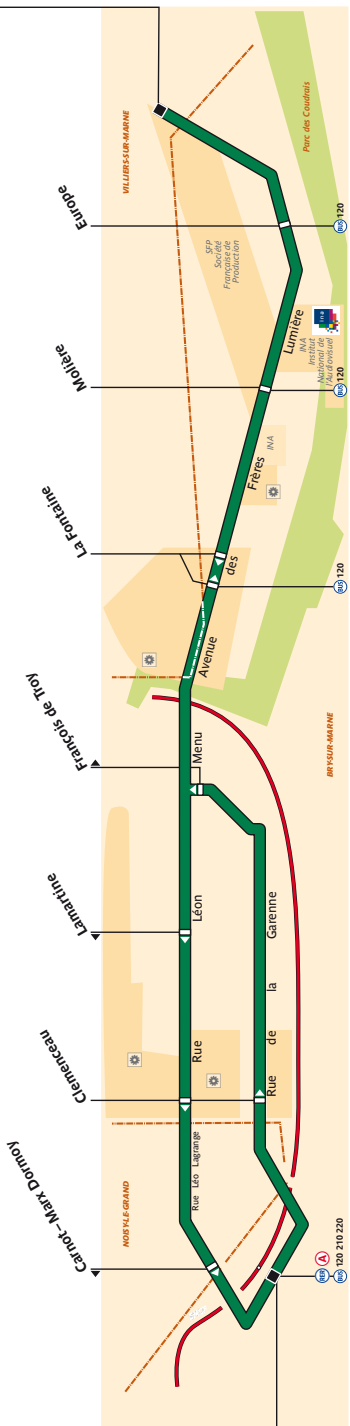

Les Hauts de Bry

Bry-sur-Marne RER

520 - RATP / CML / AGENCE CARTO - PUB 08.2014 - AT - PROPRIÉTÉ DE LA RATP - REPRODUCTION INTERDITE

ZONE TARIFAIRE 4

520

Fiche Horaires

Juillet 2018

Horaires à partir du 1er Juillet 2018

Direction **Les Hauts de Bry**

lundi à vendredi

	Septembre à Juin	Vacances Scolaires	Juillet Août
avant 6:00			
6:00 à 11:00	6' à 8'	6' à 8'	9' à 10'
11:00 à 15:00	13' à 15'	13' à 15'	14' à 16'
15:00 à 20:00	6' à 8'	6' à 8'	9' à 10'
20:00 à 21:00	20:35	20:35	20:35

Toute l'année

lundi à vendredi

Premier départ:	7:28
Dernier départ :	20:35

Direction **Bry sur Marne** 

lundi à vendredi

	Septembre à Juin	Vacances Scolaires	Juillet Août
avant 6:00			
6:00 à 11:00	6' à 8'	6' à 8'	9' à 10'
11:00 à 15:00	13' à 15'	13' à 15'	14' à 16'
15:00 à 20:00	6' à 8'	6' à 8'	9' à 10'
20:00 à 21:00	20:44	20:44	20:44

Toute l'année

lundi à vendredi

Premier départ:	7:37
Dernier départ :	20:44

 ratp.fr | applis RATP

 @ClientsRATP

 **34 24** (service gratuit + prix appel)

 Service clientèle RATP • TSA 81250 • 75564 Paris Cedex 12