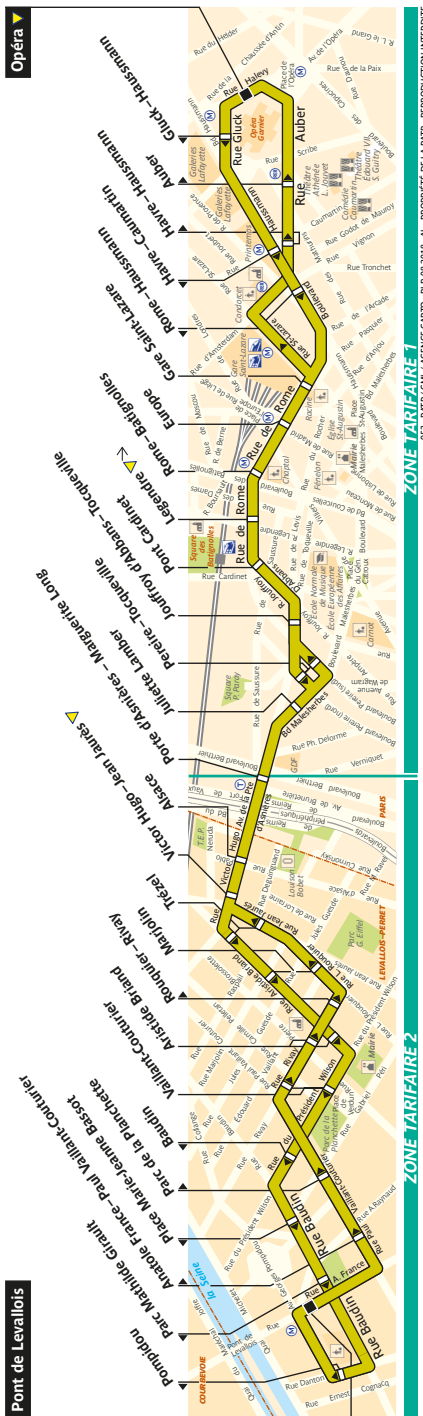

de **Pont de Levallois**

Direction **Opéra**

53 Fiche Horaires

Toute l'année   **lundi à samedi**   **dimanche et fériés**

Premier départ :	6:00	6:30
Dernier départ :	0:30	0:30

de **Opéra**

Direction **Pont de Levallois**

Toute l'année   **lundi à samedi**   **dimanche et fériés**

Premier départ :	6:35	7:00
Dernier départ :	0:30	0:30

de **Porte d'Asnières**   Direction **Pont de Levallois**

Toute l'année   **lundi à vendredi**   **samedi**   **dimanche et fériés**

Premier départ :	5:45	5:40	6:19

ZONE TARIFAIRE 1

ZONE TARIFAIRE 2