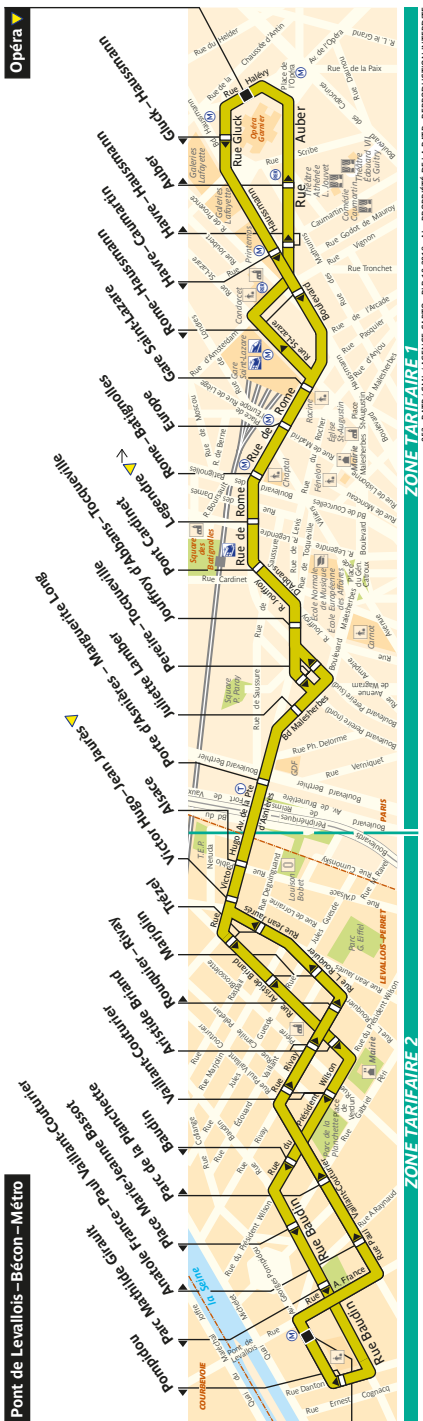

de **Pont de Levallois**

Direction **Opéra**

Toute l'année

	lundi à samedi	dimanche et fériés
Premier départ :	6:00	6:30
Dernier départ :	0:30	0:30

de **Opéra**

Direction **Pont de Levallois**

Toute l'année

	lundi à samedi	dimanche et fériés
Premier départ :	6:35	7:00
Dernier départ :	0:30	0:30

de **Porte d'Asnières** Direction **Pont de Levallois**

Toute l'année

	lundi à vendredi	samedi	dimanche et fériés
Premier départ :	5:45	5:46	6:19

Nous nous efforçons de respecter au mieux ces horaires donnés à titre indicatif, en fonction des conditions de circulation.

Bus-IV M1050

ratp.fr | applis RATP

@ClientsRATP

34 24 (service gratuit + prix appel)

Service clientèle RATP • TSA 81250 • 75564 Paris Cedex 12

53 Fiche Horaires

053 - RATP / CMI / AGENCE CARTO - PUB 10/2018 - AL - PROPRIETE DE LA RATP - REPRODUCTION INTERDITE

ZONE TARIFAIRE 1

ZONE TARIFAIRE 2

Arrêt non accessible aux UFR

Novembre 2018