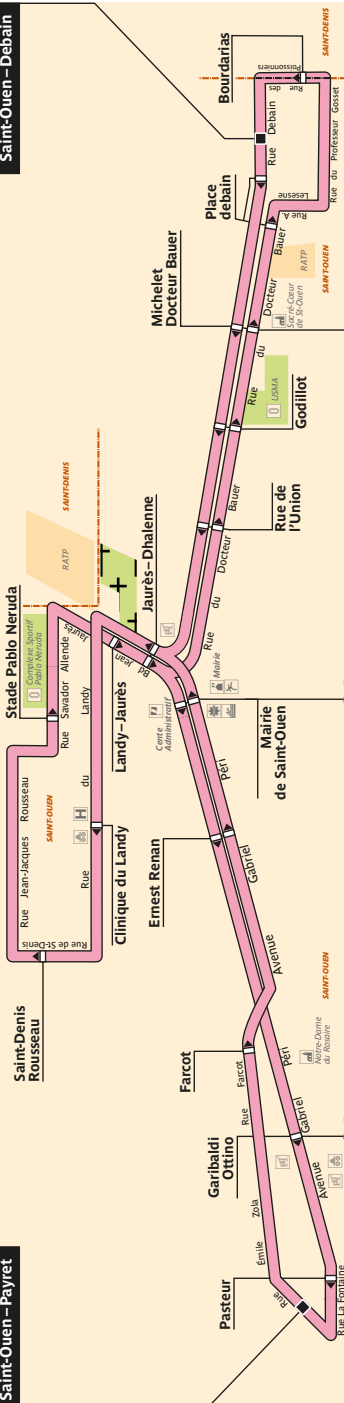

Saint-Ouen – Debain

Saint-Ouen – Payret

ZONE TARIFAIRE 2

537 L'Audonienne - RATP / CML / AGENCE CARTO - PUB - 01-2013 - CD - PROPRIETE DE LA RATP - REPRODUCTION INTERDITE