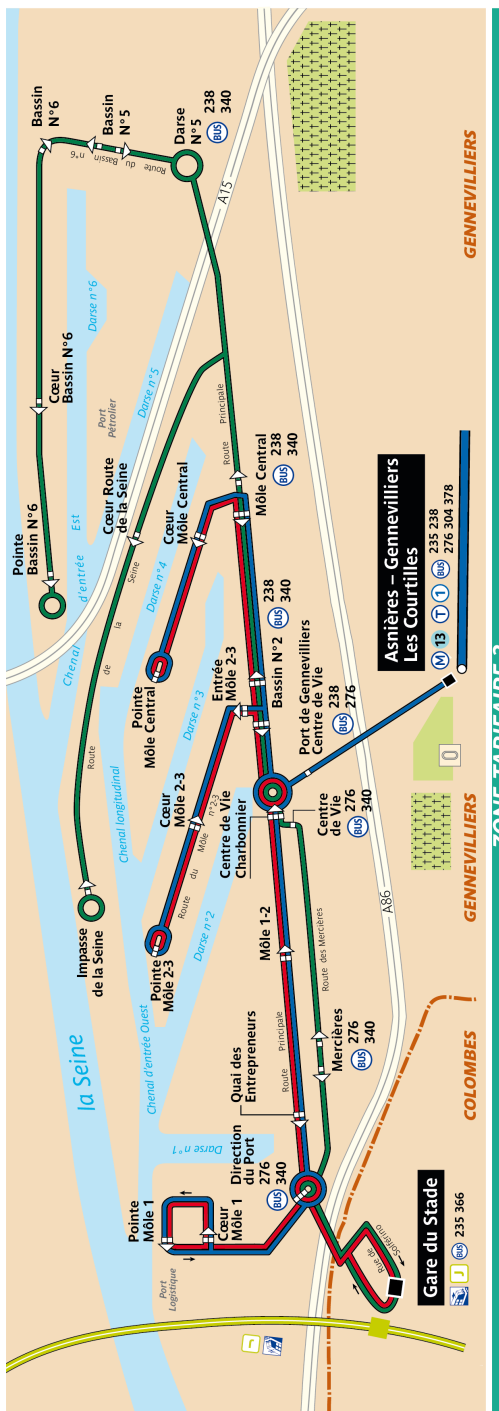

Fréquence de passage : 40 min

	Lundi à vendredi		Lundi à vendredi	
	Direction Pointe Môle Central		Direction Gare du Stade	
Gare du Stade Port Logistique	Premier départ 6:00	Dernier départ 17:40	Premier départ 6:19	Dernier départ 17:59

	Lundi à vendredi		Lundi à vendredi	
	Direction Route du bassin N°6		Direction Gare du Stade	
Gare du Stade Port Pétrolier	Premier départ 6:20	Dernier départ 18:00	Premier départ 6:35	Dernier départ 18:15

	Lundi à vendredi		Lundi à vendredi	
	Direction Port Logistique		Direction Les Courtilles	
Les Courtilles (M) (T) Port Logistique	Premier départ 6:00	Dernier départ 18:00	Premier départ 6:21	Dernier départ 18:21

538 RATP / BUS / IVPD PLB 12.2016 - CO - PROPRIÉTÉ DE LA RATP - REPRODUCTION INTERDITE

ZONE TARIFAIRE 3