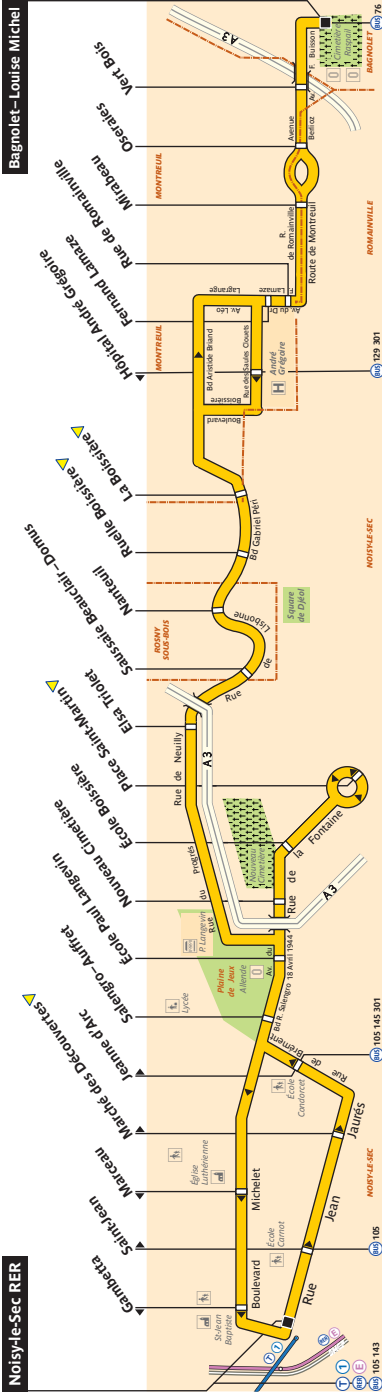

# 545 Fiche Horaires

545 - RATP / CML AGENCE CARTOGRAPHIQUE - PLB 10.2018 - AG - PROPRIÉTAIRE DE LA RATP - REPRODUCTION INTERDITE

# 545 Fiche Horaires

Octobre 2018

Direction **Noisy-le-Sec RER**

	Lundi à Vendredi	Samedi	Dimanche et fêtes
Premier départ :	6:20	6:45	6:48
Dernier départ :	20:40	19:38	19:33

## Septembre à Juin

	Lundi à Vendredi	Samedi	Dimanche et fêtes
avant 12h	21' à 30'	30'	40' à 42'
après 12h	21' à 30'	28' à 30'	40' à 45'

## Vacances Scolaires

	Lundi à Vendredi	Samedi	Dimanche et fêtes
avant 12h	28' à 31'	30'	40' à 42'
après 12h	26' à 33'	28' à 30'	40' à 45'

Direction **Bagnolet-Louise Michel**

	Lundi à Vendredi	Samedi	Dimanche et fêtes
Premier départ :	6:05	6:00	7:25
Dernier départ :	20:00	18:54	18:52