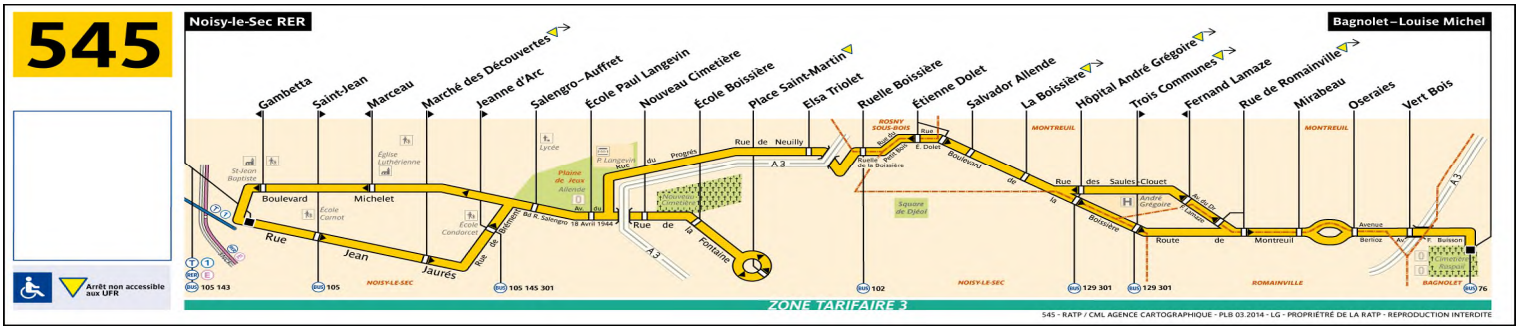

545

Gare de Noisy le Sec RER T • Bagnolet Louise Michel

Horaires applicables du 1 Septembre 2017 au 30 Juin 2018 Mise à jour le 01 septembre 2017