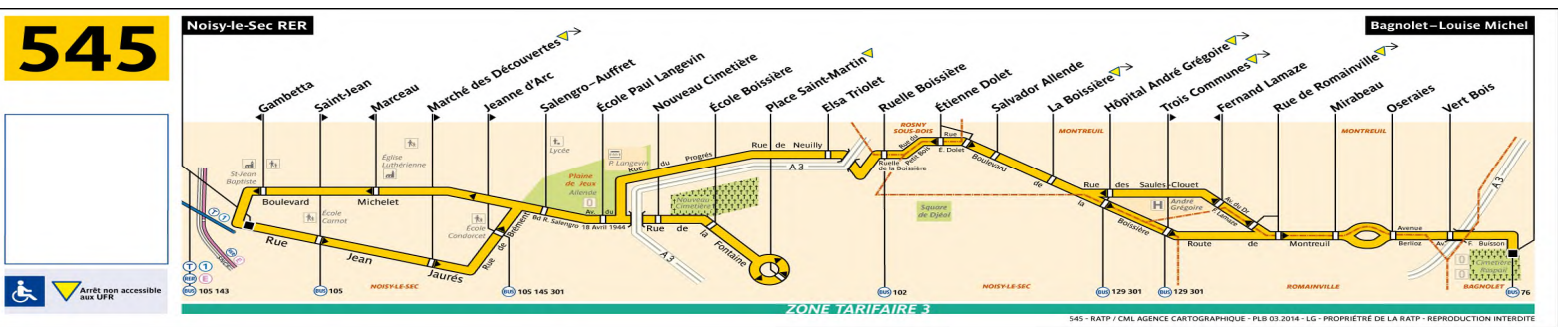

545

Bagnolet Louise Michel • Gare de Noisy le Sec (RER) T

Horaires applicables du 1 Septembre 2017 au 30 Juin 2018

Mise à jour le 01 septembre 2017

Lundi à vendredi

	6:20	6:50	7:20	7:44	8:08	8:30	8:52	9:13	9:34	9:56	10:20	10:50	11:20	11:50	12:20	12:50	13:20	13:50	14:20	14:50	15:20	15:46	16:11	16:33	16:54	17:15	17:36	17:58	18:21	18:46	19:13	19:40	20:10	20:40
Louise Michel	6:20	6:52	7:23	7:47	8:11	8:33	8:55	9:16	9:37	9:59	10:23	10:53	11:23	11:53	12:23	12:53	13:23	13:53	14:23	14:53	15:23	15:49	16:14	16:36	16:57	17:18	17:39	18:01	18:24	18:49	19:16	19:43	20:13	20:43
Vert Bois	6:23	6:54	7:24	7:48	8:12	8:34	8:56	9:17	9:38	10:00	10:24	10:54	11:24	11:54	12:24	12:54	13:24	13:54	14:24	14:54	15:24	15:50	16:15	16:37	16:58	17:19	17:40	18:02	18:25	18:50	19:17	19:44	20:14	20:44
Oseraies	6:25	6:56	7:26	7:50	8:14	8:36	8:58	9:19	9:40	10:02	10:26	10:56	11:26	11:56	12:26	12:56	13:26	13:56	14:26	14:56	15:26	15:52	16:17	16:39	17:00	17:21	17:42	18:04	18:27	18:52	19:19	19:46	20:16	20:46
Mirabeau	6:25	6:57	7:27	7:51	8:15	8:37	8:59	9:20	9:41	10:03	10:27	10:57	11:27	11:57	12:27	12:57	13:27	13:57	14:27	14:57	15:27	15:53	16:18	16:40	17:01	17:22	17:43	18:05	18:28	18:53	19:20	19:47	20:17	20:47
Rue de Romainville	6:27	6:58	7:28	7:52	8:16	8:38	9:00	9:21	9:42	10:04	10:28	10:58	11:28	11:58	12:28	12:58	13:28	13:58	14:28	14:58	15:28	15:54	16:19	16:41	17:02	17:23	17:44	18:06	18:29	18:54	19:21	19:48	20:18	20:48
Fernand Lamaze	6:27	6:58	7:29	7:53	8:17	8:39	9:01	9:22	9:43	10:05	10:29	10:59	11:29	11:59	12:29	12:59	13:29	13:59	14:29	14:59	15:29	15:55	16:20	16:42	17:03	17:24	17:45	18:07	18:30	18:55	19:22	19:49	20:19	20:49
Hôpital André Grégoire	6:28	6:59	7:30	7:54	8:18	8:40	9:02	9:23	9:44	10:06	10:30	11:00	11:30	12:00	12:30	13:00	13:30	14:00	14:30	15:00	15:30	15:56	16:21	16:43	17:04	17:25	17:46	18:08	18:31	18:56	19:23	19:50	20:20	20:50
La Boissière	6:29	7:00	7:31	7:55	8:19	8:41	9:03	9:24	9:45	10:07	10:31	11:01	11:31	12:01	12:31	13:01	13:31	14:01	14:31	15:01	15:31	15:57	16:22	16:44	17:05	17:26	17:47	18:09	18:32	18:57	19:24	19:51	20:21	20:51
Étienne Dolet	6:31	7:02	7:33	7:57	8:21	8:43	9:05	9:26	9:47	10:09	10:33	11:03	11:33	12:03	12:33	13:03	13:33	14:03	14:33	15:03	15:33	15:59	16:24	16:46	17:07	17:28	17:49	18:11	18:34	18:59	19:25	19:52	20:22	20:52
Ruelle Boissière	6:32	7:04	7:34	7:58	8:22	8:44	9:06	9:27	9:48	10:10	10:34	11:04	11:34	12:04	12:34	13:04	13:34	14:04	14:34	15:04	15:34	16:00	16:25	16:47	17:08	17:29	17:50	18:12	18:35	19:00	19:27	19:54	20:24	20:54
Elsa Triolet	6:35	7:06	7:37	8:01	8:25	8:47	9:09	9:30	9:51	10:13	10:37	11:07	11:37	12:07	12:37	13:07	13:37	14:07	14:37	15:07	15:37	16:03	16:28	16:50	17:11	17:32	17:53	18:15	18:38	19:03	19:30	19:56	20:26	20:56
Nouveau Cimetière	6:37	7:08	7:39	8:03	8:27	8:49	9:11	9:32	9:53	10:15	10:39	11:09	11:39	12:09	12:39	13:09	13:39	14:09	14:39	15:09	15:39	16:05	16:30	16:52	17:13	17:34	17:55	18:17	18:40	19:05	19:32	19:58	20:28	20:58
École Boissière	6:38	7:10	7:40	8:04	8:28	8:50	9:12	9:33	9:54	10:16	10:40	11:10	11:40	12:10	12:40	13:10	13:40	14:10	14:40	15:10	15:40	16:06	16:31	16:53	17:14	17:35	17:56	18:18	18:41	19:06	19:33	19:59	20:29	20:59
Place Saint Martin	6:39	7:10	7:41	8:05	8:29	8:51	9:13	9:34	9:55	10:17	10:41	11:11	11:41	12:11	12:41	13:11	13:41	14:11	14:41	15:11	15:41	16:07	16:32	16:54	17:15	17:36	17:57	18:19	18:42	19:07	19:34	20:00	20:30	21:00
École Boissière	6:40	7:12	7:43	8:07	8:31	8:53	9:15	9:36	9:56	10:18	10:42	11:12	11:42	12:12	12:42	13:12	13:42	14:12	14:42	15:12	15:42	16:08	16:33	16:55	17:16	17:37	17:58	18:21	18:44	19:09	19:35	20:01	20:31	21:01
Nouveau Cimetière	6:43	7:15	7:46	8:10	8:34	8:56	9:18	9:38	9:57	10:19	10:43	11:13	11:43	12:13	12:43	13:13	13:43	14:13	14:43	15:13	15:43	16:09	16:34	16:57	17:19	17:41	18:02	18:24	18:47	19:12	19:38	20:03	20:33	21:03
École Paul Langevin	6:45	7:18	7:49	8:13	8:37	8:59	9:21	9:40	9:59	10:21	10:45	11:15	11:45	12:15	12:45	13:15	13:45	14:15	14:45	15:15	15:45	16:11	16:36	16:58	17:22	17:44	18:05	18:27	18:50	19:15	19:40	20:05	20:35	21:05
Salengro Auffret	6:50	7:23	7:55	8:19	8:43	9:05	9:27	9:46	10:04	10:26	10:50	11:20	11:50	12:20	12:50	13:20	13:50	14:20	14:50	15:20	15:50	16:16	16:41	17:03	17:28	17:50	18:11	18:33	18:56	19:21	19:46	20:10	20:40	21:10
Marceau	6:52	7:25	7:57	8:21	8:45	9:07	9:29	9:47	10:06	10:28	10:52	11:22	11:52	12:22	12:52	13:22	13:52	14:22	14:52	15:22	15:52	16:18	16:43	17:05	17:30	17:52	18:13	18:35	18:58	19:23	19:47	20:12	20:42	21:12
Gambetta	6:53	7:26	7:58	8:22	8:46	9:08	9:30	9:49	10:07	10:29	10:53	11:23	11:53	12:23	12:53	13:23	13:53	14:23	14:53	15:23	15:53	16:19	16:44	17:06	17:31	17:53	18:14	18:36	18:59	19:24	19:49	20:13	20:43	21:13
Noisy Le Sec RER	6:54	7:27	7:59	8:23	8:47	9:09	9:31	9:50	10:08	10:30	10:54	11:24	11:54	12:24	12:54	13:24	13:54	14:24	14:54	15:24	15:54	16:20	16:45	17:07	17:32	17:54	18:15	18:37	19:00	19:25	19:50	20:14	20:44	21:14