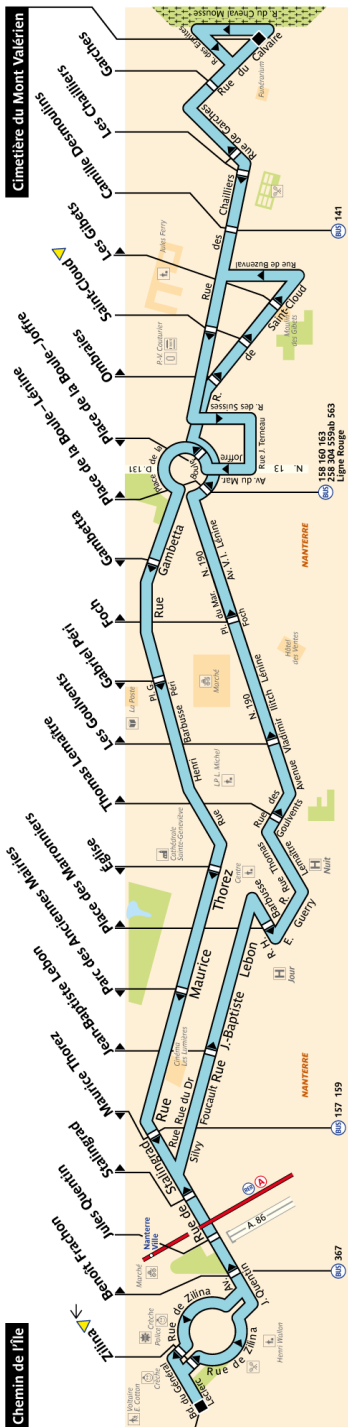

Direction Cimetière du Mont Valérien

lundi à vendredi

samedi

Premier départ :

8:00

9:00

Dernier départ :

19:00

19:00

Direction Chemin de l'île

lundi à vendredi

samedi

Premier départ :

8:00

9:00

Dernier départ :

19:00

19:00

ZONE TARIFAIRE 3