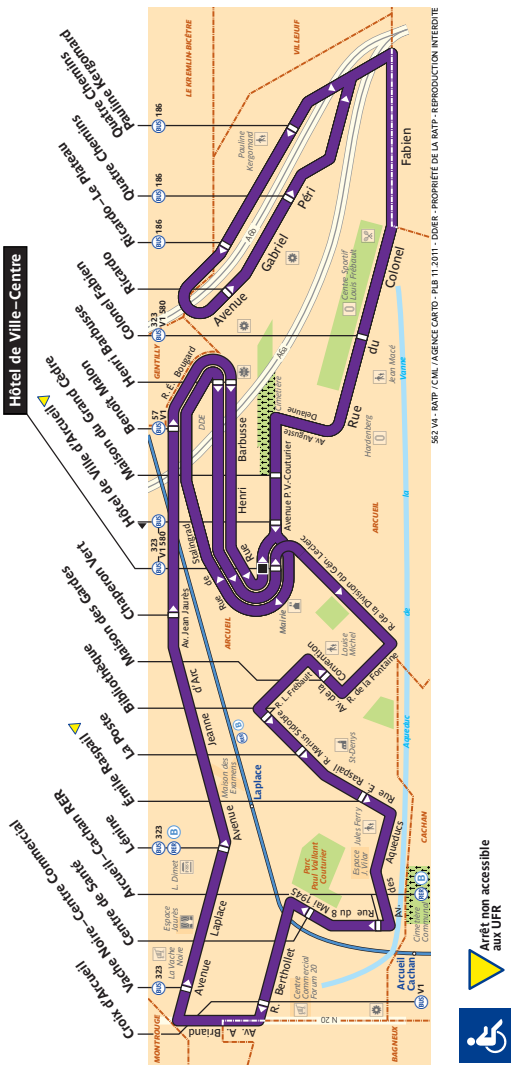

# v4 Fiche Horaires

Janvier 2018

# v4 Fiche Horaires

Janvier 2018

Berly 0988

## Service d'Arcueil

Lundi à Vendredi (sauf jours fériés)

Premier départ: 8:00

Dernier départ: 18:00

En service du lundi au vendredi, non desservi les samedis et dimanches

❖ Ce service est gratuit, il est financé par l'Établissement Public Territorial 12 Grand-Orly Val-de-Bière Seine Amont  
7/9 avenue François-Vincent Raspail  
94114 ARCUEIL Cedex  
Tél: 01 55 01 03 03  
Mél: Bus.valouette@grandorlyseinebievre.fr