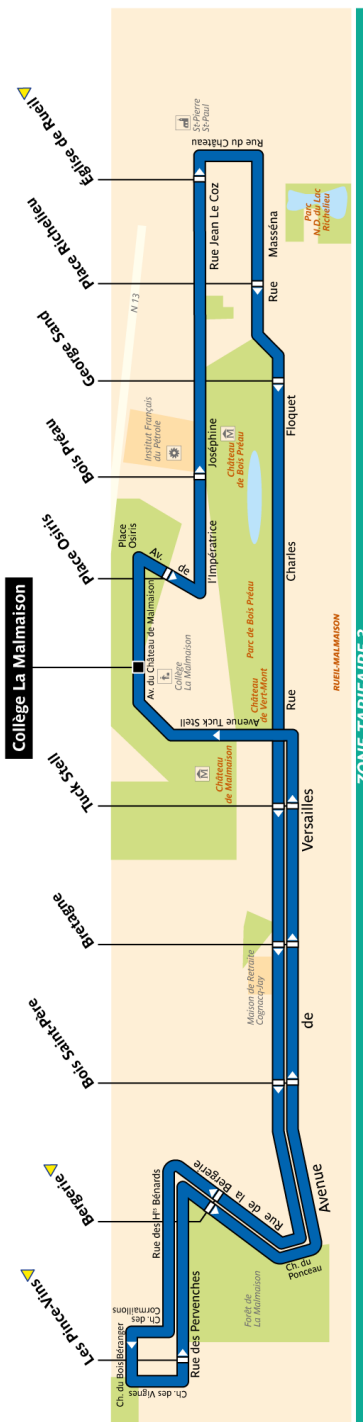

564 Fiche Horaires

Mai 2017

Collège La Malmaison

Lundi à vendredi

Premier départ : 7:55
Dernier départ : 19:15

Samedi

Premier départ : 8:30
Dernier départ : 13:00

Place Osiris

Lundi à vendredi

Premier départ : 7:16
Dernier départ : 19:16

Samedi

Premier départ : 8:01
Dernier départ : 13:01

BUS 564

564 Fiche Horaires

Mai 2017

ZONE TARIFAIRE 3

Arrêt non accessible
aux UFR

Mai
2017