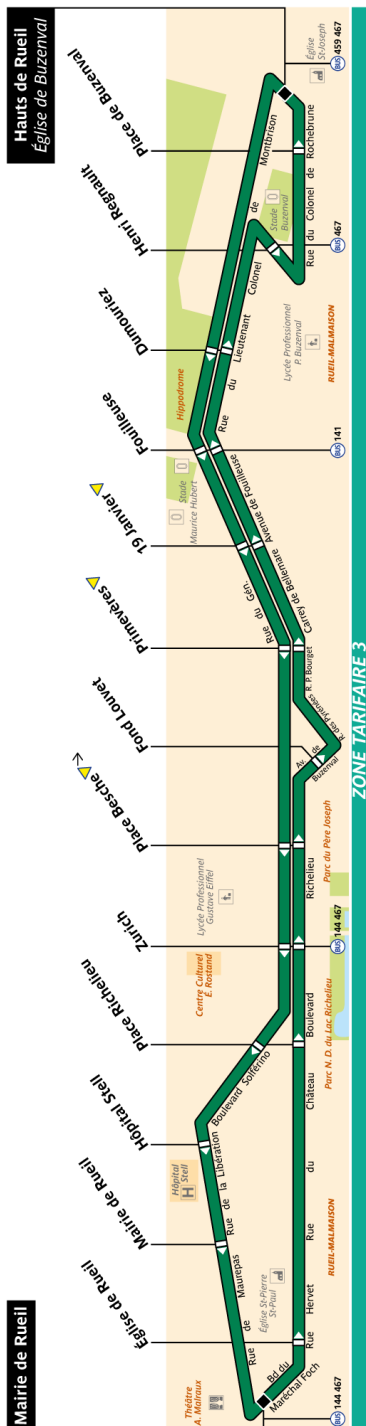

565 Fiche Horaires

Avril 2017

Mairie de Rueil

Lundi à vendredi

Premier départ: 7:15

Dernier départ: 19:34

Samedi

Premier départ: 7:40

Dernier départ: 20:08

Hauts de Rueil Eglise de Buzenval

Lundi à vendredi

Premier départ: 7:30

Dernier départ: 19:56

Samedi

Premier départ: 7:56

Dernier départ: 20:30

Nous nous efforçons de respecter au mieux ces horaires donnés à titre indicatif, en fonction des conditions de circulation.

ratp.fr | applis RATP @ClientsRATP

34 24 (service gratuit + prix appel)

Service clientèle RATP • TSA 81250 • 75564 Paris Cedex 12

565 Fiche Horaires

Avril 2017

Rueil MALMAISON

ZONE TARIFAIRE 3

Avril 2017