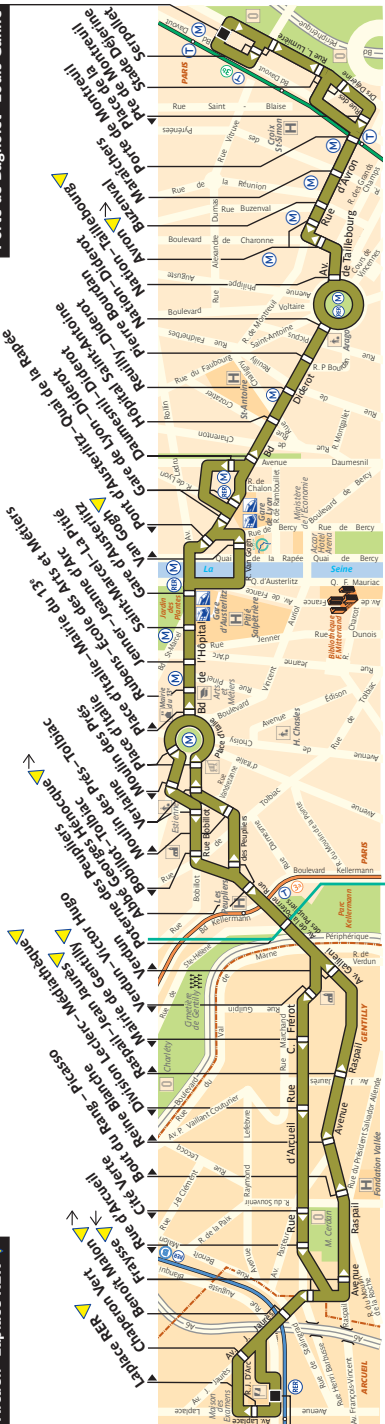

Porte de Bagnolet – Louis Gamme

Arceuil – Laplace RER

ZONE TARIFAIRE 1

ZONE TARIFAIRE 2

57 - RATP / OML / AGENCE CARTO - P.LB 08-2017 - JB - PROPRIETE DE LA RATP - REPRODUCTION INTERDITE

Arrêt non accessible aux UFR

Direction **Porte de Bagnolet-Louis Ganne**

	lundi à samedi	dimanche et fériés
Premier départ :	5:55	6:45
Dernier départ :	00:30	00:30

Direction **Arcueil- Laplace RER**

	lundi à samedi	dimanche et fériés
Premier départ :	5:55	6:45
Dernier départ :	00:35	00:35

## Intervalle entre 2 passages (en minutes)

intervalles	lundi à vendredi	Samedi	Dimanche et fêtes
min	6'	10'	11'
max	15'	15'	16'
en soirée	15' à 20'	20'	20'

Nous nous efforçons de respecter au mieux ces horaires donnés à titre indicatif, en fonction des conditions de circulation.