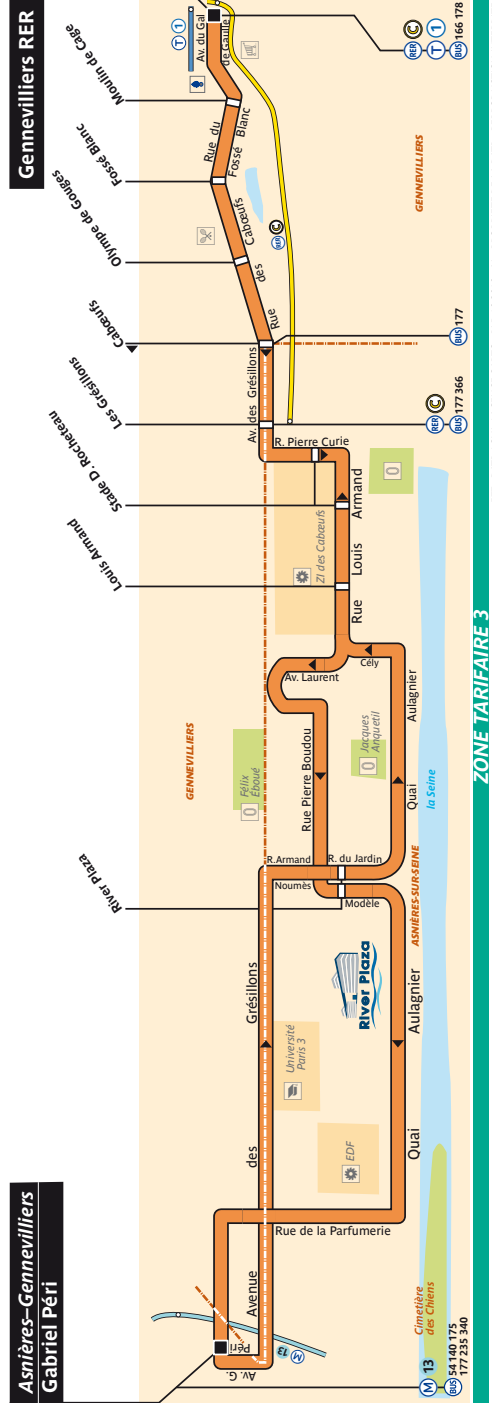

577 Fiche Horaires

Novembre 2018

577 Fiche Horaires

Nous nous efforçons de respecter au mieux ces horaires donnés à titre indicatif, en fonction des conditions de circulation.

Bus-IV Mh090

@ ratp.fr | applis RATP @ClientsRATP

34 24 (service gratuit + prix appel)

Service clientèle RATP • TSA 81250 • 75564 Paris Cedex 12

Asnières-Gennevilliers
Gabriel Péri

ZONE TARIFAIRE 3