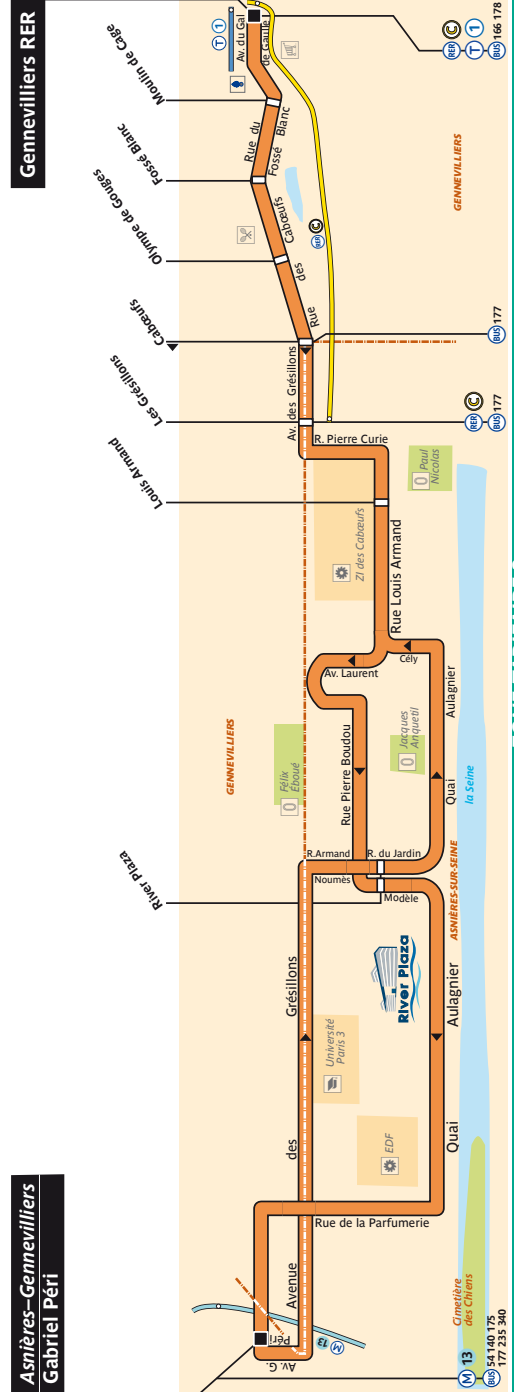

577 Fiche Horaires

Octobre 2017

577 Fiche Horaires

Nous nous efforçons de respecter au mieux ces horaires donnés à titre indicatif, en fonction des conditions de circulation.

@ ratp.fr | applis RATP @ClientsRATP

34 24 (service gratuit + prix appel)

Service clientèle RATP • TSA 81250 • 75564 Paris Cedex 12

BurIV 01838

Asnières-Gennevilliers
Gabriel Péri

577 - RATP / CML / AGENCE CARTO - PLB 07.2012 - CD - PROPRIÉTÉ DE LA RATP - REPRODUCTION INTERDITE

ZONE TARIFAIRE 3

Arrêt non accessible aux UFR

Octobre 2017