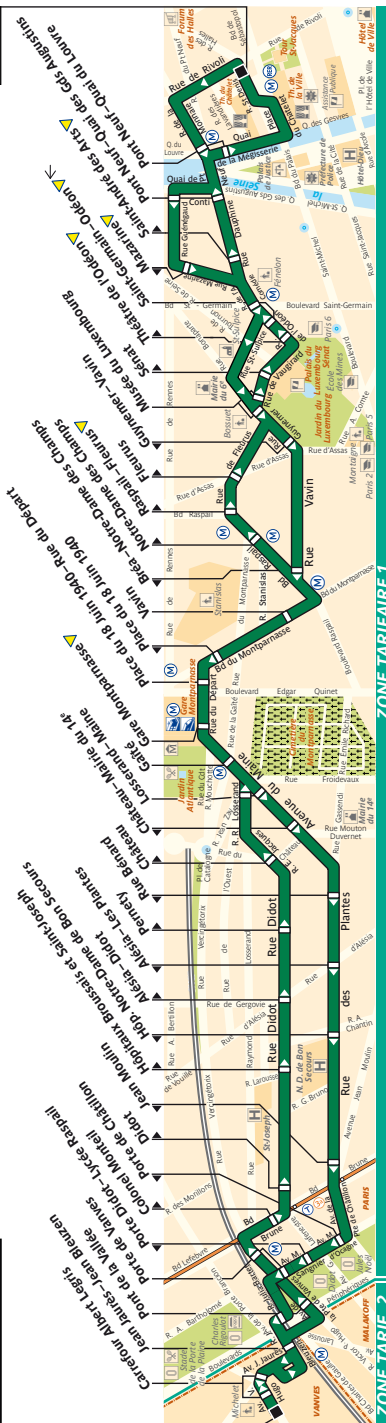

Châtelet

Vanves – Lycée Michelet

ZONE TARIFAIRE 1

ZONE TARIFAIRE 2

58 - RATP / CML / AGENCE CARTO - P1B 06-2018 - ER - PROPRIÉTÉ DE LA RATP - REPRODUCTION INTERDITE

Arrêt non accessible aux UFR

Juillet 2018

Premiers départs

Lundi à samedi

Vanves – Lycée Michelet

Châtelet

Derniers départs

Lundi à samedi

Vanves – Lycée Michelet

Châtelet

Intervalle entre 2 passages (en minutes)

Juillet et août

intervalles	Lundi à samedi	Dimanche et fête
min	8'	11'
max	15'	30'
en soirée	20'	20'

Septembre à juin

intervalles	Lundi à vendredi	Samedi	Dimanche et fête
min	7'	7'	11'
max	9'	14'	14'
en soirée	20'	20'	20'