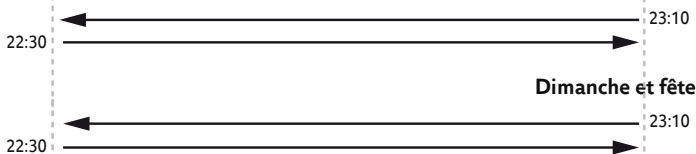

Premiers départs

Lundi à samedi

Vanves – Lycée Michelet

Châtelet

Derniers départs

Lundi à samedi

Vanves – Lycée Michelet

Châtelet

Intervalle entre 2 passages (en minutes)

Juillet et août

intervalles	Lundi à samedi	Dimanche et fête
min	8'	11'
max	15'	30'
en soirée	20'	20'

Septembre à juin

intervalles	Lundi à vendredi	Samedi	Dimanche et fête
min	7'	7'	11'
max	9'	14'	14'
en soirée	20'	20'	20'