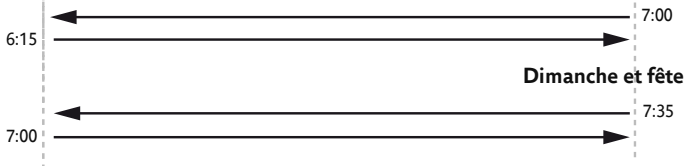

Châtelet

Vanves – Lycée Michelet

ZONE TARIFAIRE 1

ZONE TARIFAIRE 2

58 - RATP / CML / AGENCE CARTO - P1B 06-2018 - ER - PROPRIÉTÉ DE LA RATP - REPRODUCTION INTERDITE

Arrêt non accessible aux UFR

Juillet 2018

Premiers départs

Lundi à samedi

Vanves – Lycée Michelet

Châtelet

Derniers départs

Lundi à samedi

Vanves – Lycée Michelet

Châtelet

Intervalle entre 2 passages (en minutes)

Juillet et août

intervalles	Lundi à samedi	Dimanche et fête
min	8'	11'
max	15'	30'
en soirée	20'	20'

Septembre à juin

intervalles	Lundi à vendredi	Samedi	Dimanche et fête
min	7'	7'	11'
max	9'	14'	14'
en soirée	20'	20'	20'