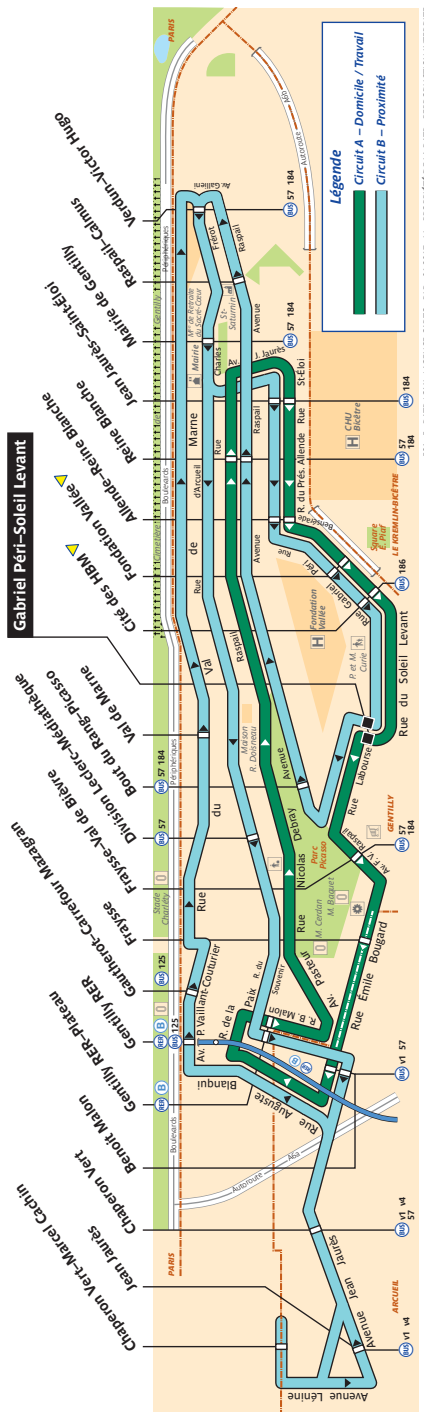

En service du lundi au samedi, non desservi les dimanches

- ❖ Ce service est gratuit, il est financé par l'Établissement Public Territorial 12 Grand-Orly Val-de-Bievre Seine Amont 7/9 avenue François-Vincent Raspail 94114 ARCUEIL Cedex  
Tél : 01 55 01 03 03  
Mél : Bus.valouette@grandorlyseinebievre.fr

## Service de Gentilly

### Du lundi au vendredi (sauf jours fériés)

	circuit de proximité											
Gabriel Péri-Soleil Levant	09h00	10h00	11h00	12h00	14h00	15h00	16h00	17h00				
Bout du Rang-Picasso	09h04	10h04	11h04	12h04	14h04	15h04	16h04	17h04				
Reine Blanche	09h05	10h05	11h05	12h05	14h05	15h05	16h05	17h05				
Raspail-Calmus	09h06	10h06	11h06	12h06	14h06	15h06	16h06	17h06				
Verdun-Victor Hugo	09h07	10h07	11h07	12h07	14h07	15h07	16h07	17h07				
Mairie de Gentilly	09h09	10h09	11h09	12h09	14h09	15h09	16h09	17h09				
Division Leclerc-Médiathèque	09h12	10h12	11h12	12h12	14h12	15h12	16h12	17h12				
Gentilly RER-Plateau	09h16	10h16	11h16	12h16	14h16	15h16	16h16	17h16				
Benoît Malon	09h17	10h17	11h17	12h17	14h17	15h17	16h17	17h17				
Chaperon Vert	09h18	10h18	11h18	12h18	14h18	15h18	16h18	17h18				
Chaperon Vert-Place M. Cachin	09h23	10h23	11h23	12h23	14h23	15h23	16h23	17h23				
Chaperon Vert	09h26	10h26	11h26	12h26	14h26	15h26	16h26	17h26				
Gentilly RER	09h30	10h30	11h30	12h30	14h30	15h30	16h30	17h30				
Gautherot-Carrefour Mazagran	09h32	10h32	11h32	12h32	14h32	15h32	16h32	17h32				
Val-de-Marne	09h34	10h34	11h34	12h34	14h34	15h34	16h34	17h34				
Verdun-Victor Hugo	09h36	10h36	11h36	12h36	14h36	15h36	16h36	17h36				
Mairie de Gentilly	09h37	10h37	11h37	12h37	14h37	15h37	16h37	17h37				
Jean Jaurès-Saint-Éloi	09h40	10h40	11h40	12h40	14h40	15h40	16h40	17h40				
Allende-Reine Blanche	09h42	10h42	11h42	12h42	14h42	15h42	16h42	17h42				
Fondation Vallée	09h43	10h43	11h43	12h43	14h43	15h43	16h43	17h43				
Cité des HBM	09h45	10h45	11h45	12h45	14h45	15h45	16h45	17h45				
Gabriel Péri-Soleil Levant	09h46	10h46	11h46	12h46	14h46	15h46	16h46	17h46				