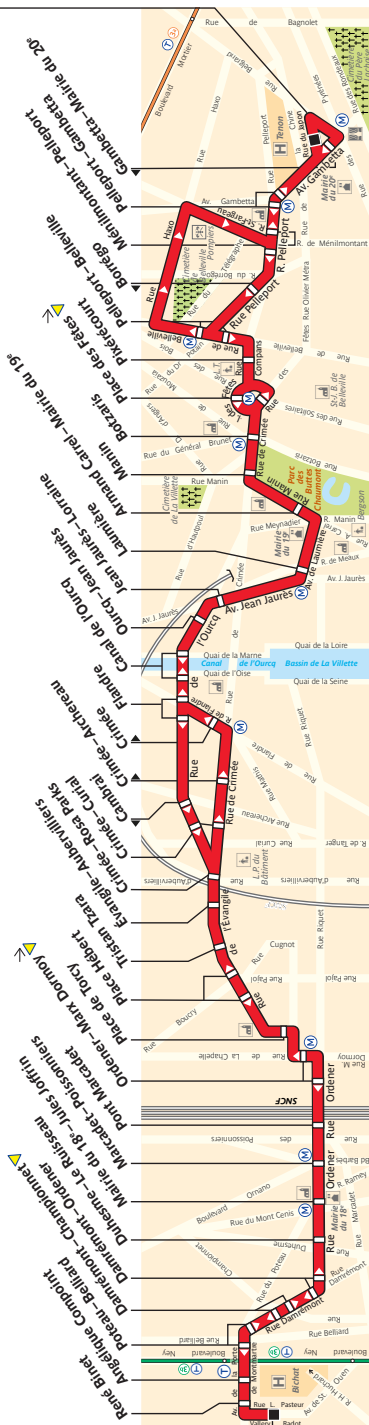

60

Fiche Horaires

Gambetta

ZONE TARIFAIRE 1

Arrêt non accessible aux UFR

Septembre 2018