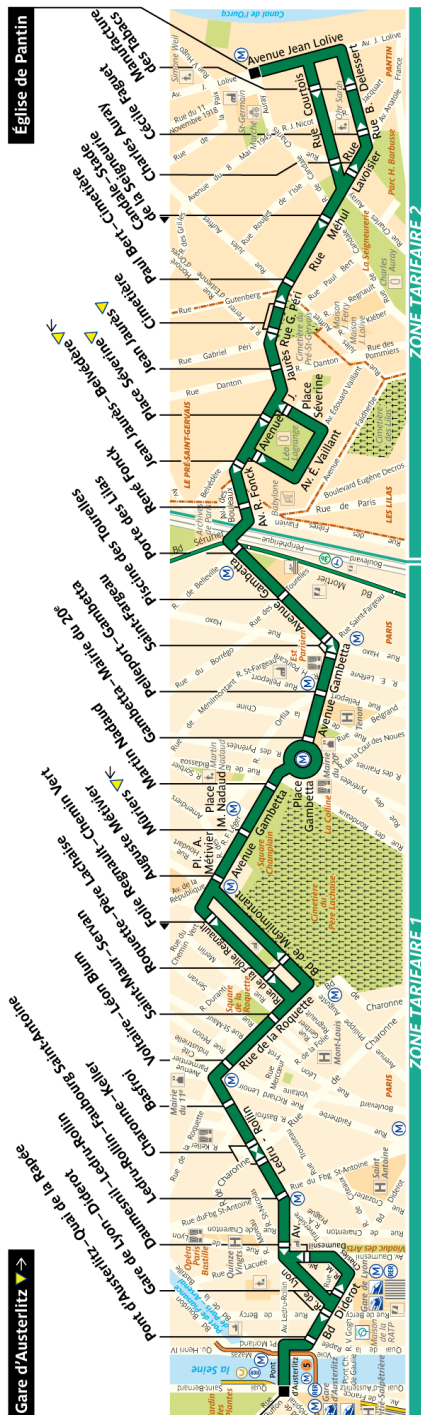

61 Fiche Horaires

Novembre 2016

Direction **Gare d'Austerlitz**

Lundi à samedi

Premier départ : 5:30

Dernier départ : 00:30

Dimanche et fêtes

Premier départ : 6:30

Dernier départ : 00:30

Direction **Eglise de Pantin**

Lundi à samedi

Premier départ : 6:15

Dernier départ : 00:40

Dimanche et fêtes

Premier départ : 7:15

Dernier départ : 00:40

BUP-NV 5 MAR 07

61 Fiche Horaires

Novembre 2016