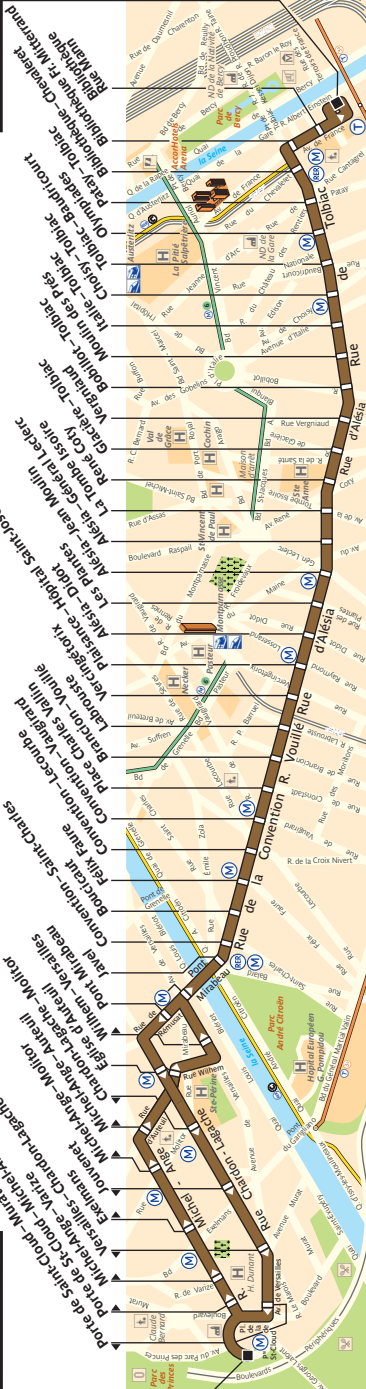

Porte de France

Porte de Saint-Cloud

ZONE TARIFAIRE 1

62 - RATP / OML / AGENCE CARTO - P.L.B. 10.2017 - AG - PROPRIÉTÉ DE LA RATP - REPRODUCTION INTERDITE

Arrêt non accessible aux UFR

Direction **Porte Saint-Cloud**

	lundi à samedi	dimanche et fêtes
Premiers départs :	5:50	7:00
Derniers départs :	0:45	0:45
Derniers départs Juillet et Août :	0:30	0:30

Intervalle entre 2 passages (en minutes)**Septembre à Juin**

	lundi à vendredi	samedi	dimanche et fêtes
minimum	5'	9'	10'
maximum	10'	12'	15'
en soirée	20'	20'	20'

Juillet

	lundi à vendredi	samedi	dimanche et fêtes
minimum	9'	9'	9'
maximum	9'	12' à 13'	14' à 17'
après 22:50	20'	20'	20'

Août

	lundi à vendredi	samedi	dimanche et fêtes
minimum	10'	10'	15'
maximum	15'	15'	20'
après 23:50	20'	20'	20'

Direction **Porte de France**

	lundi à samedi	dimanche et fêtes
Premiers départs* :	5:50	7:00
Derniers départs* :	0:30	0:30

* Horaires applicable toute l'année

Intervalle entre 2 passages (en minutes)**Septembre à Juin**