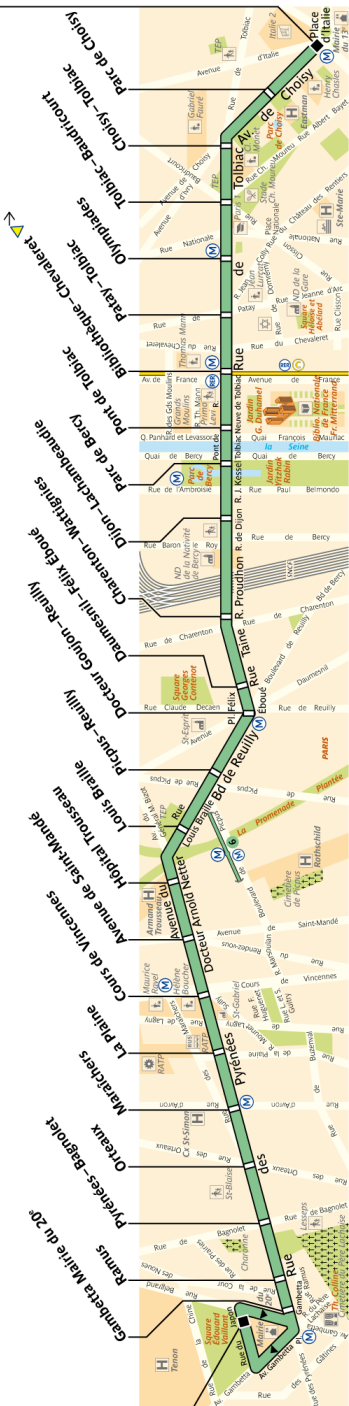

64 Fiche Horaires

Gambetta

Place d'Italie

064 - RATP / CNIL / AGENCE CARTO - PLB - 08.2014 - DB - PROPRIÉTÉ DE LA RATP - REPRODUCTION INTERDITE

ZONE TARIFAIRE 1

Arrêt non accessible aux UFR

Septembre 2016

Direction **Gambetta**

	lundi à samedi	dimanche et fériés
Premier départ :	5:45	7:00
Dernier départ :	0:30	0:30

	lundi à vendredi	samedi	dimanche et fériés
heures de pointes	8'	10'	10'
heures creuses	10'	12'	15'

Direction **Place d'Italie**

	lundi à samedi	dimanche et fériés
Premier départ :	5:45	7:00
Dernier départ :	0:30	0:30

	lundi à vendredi	samedi	dimanche et fériés
heures de pointes	8'	10'	10'
heures creuses	10'	12'	15'