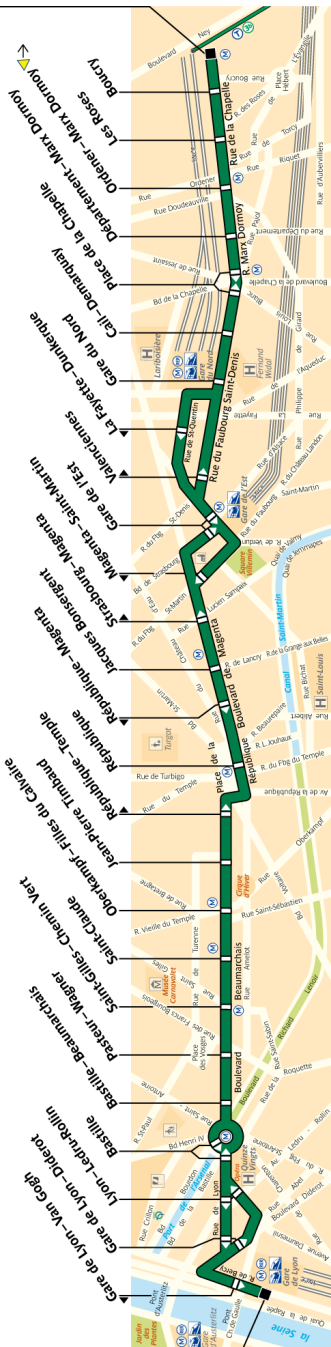

Gare de Lyon

Porte de la Chapelle

ZONE TARIFAIRE 1

Arrêt non accessible aux UFR

Janvier 2017