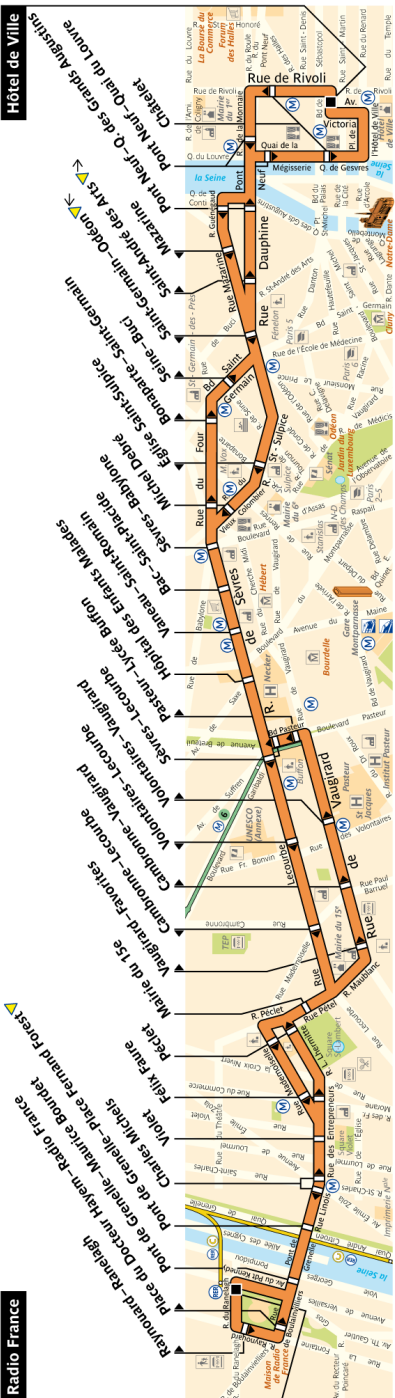

Hôtel de Ville

Radio France

70 - RATP / CML / AGENCE CARTO - P.L.B - 01 - 2013 - ER - PROPRIÉTÉ DE LA RATP - REPRODUCTION INTERDITE

ZONE TARIFAIRE 1

Arrêt non accessible aux UFR

Janvier 2017

# 70 Fiche Horaires

Janvier 2017

Direction **Hôtel de Ville**

	lundi à samedi	dimanche et fêtes
Premier départ :	6:10	7:30
Dernier départ :	0:30	0:30

## Septembre à Juin

	lundi à vendredi	samedi	dimanche et fêtes
avant 7:20	12'	16'	20'
7:20 à 12:30	9'	10'	20'
12:30 à 18:00	8'	8' à 9'	15'
18:00 à 19:15	8'	11'	20'
19:15 à 20:30	12'	15'	20'
après 20:30	20'	20'	20'

Direction **Radio France**

	lundi à samedi	dimanche et fêtes
Premier départ :	6:45	7:30
Dernier départ :	0:30	0:30