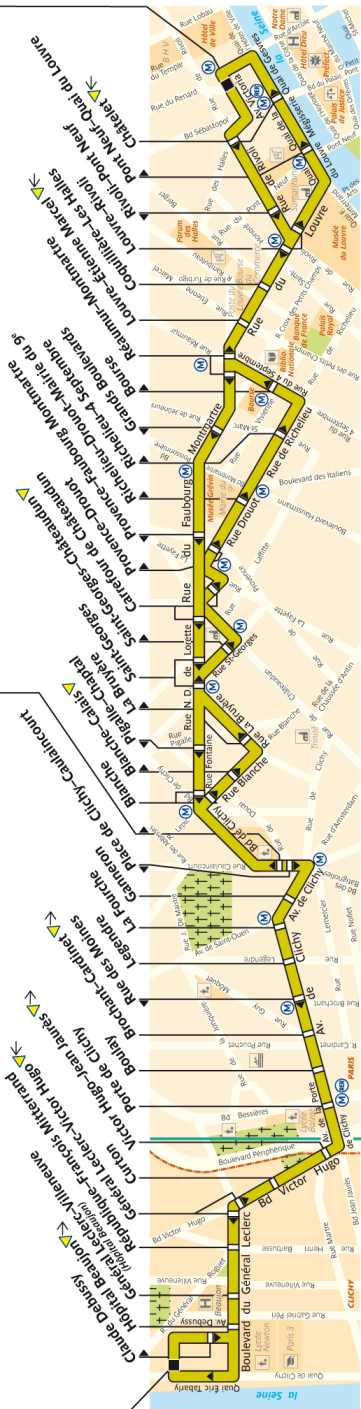

Clichy-Berges de Seine

Place de Clichy

Service non assuré les dimanches et fêtes

Hôtel de Ville

Arrêt non accessible aux UFR