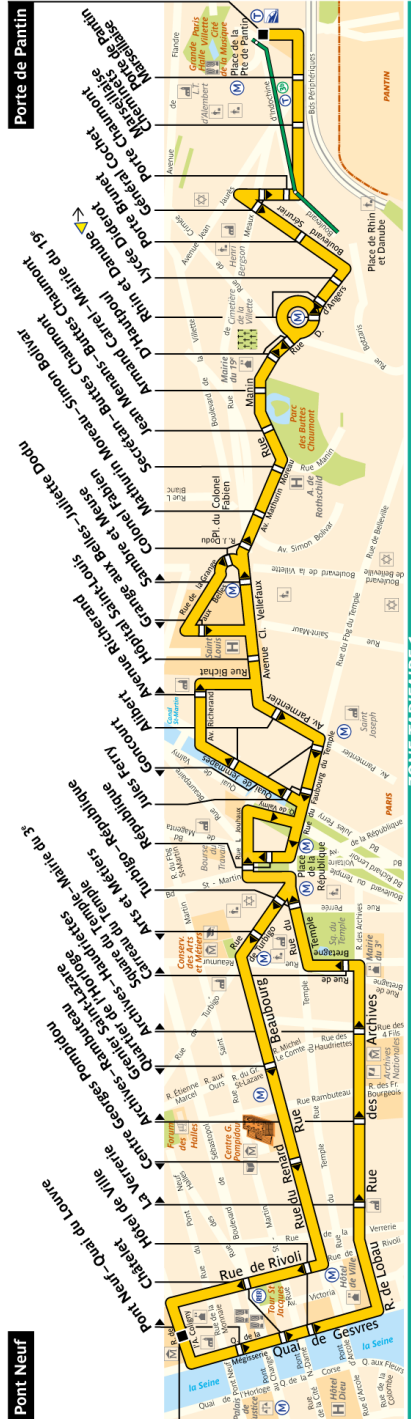

75 Fiche Horaires

Novembre 2016

Direction Pont Neuf

lundi à vendredi

Premier départ: 6:07
Dernier départ: 00:30

samedi

Premier départ: 6:07
Dernier départ: 00:30

dimanche

Premier départ: 7:13
Dernier départ: 00:30

Direction Porte de Pantin

lundi à vendredi

Premier départ: 6:34
Dernier départ: 00:30

samedi

Premier départ: 6:34
Dernier départ: 00:30

dimanche

Premier départ: 7:30
Dernier départ: 00:30

BUP-NV 5 MAR 07

75 Fiche Horaires

ZONE TARIFAIRE 1

Arrêt non accessible aux UFR