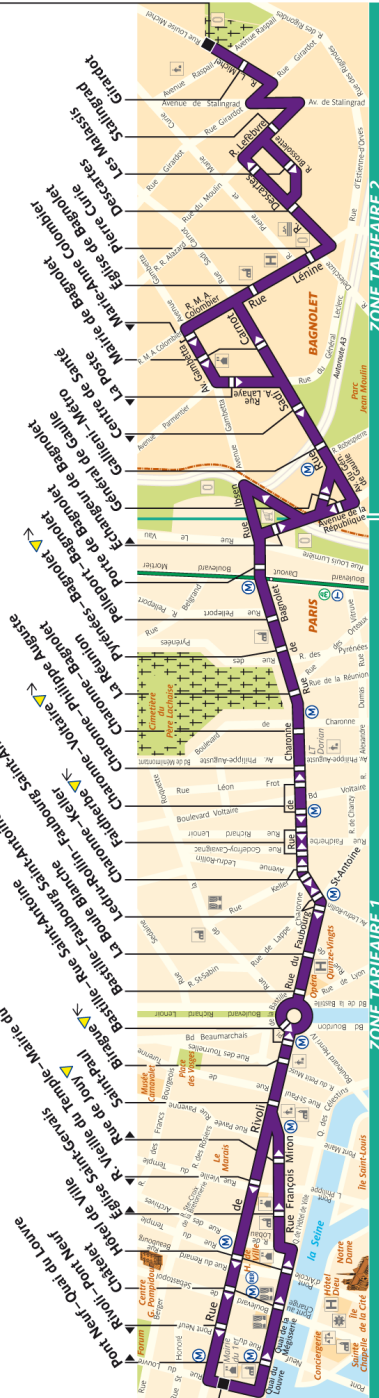

Bagnolet – Louise Michel

Louvre – Rivoli

ZONE TARIFAIRE 2
076 - RATP / CML / AGENCE CARTO - PLB 10.2014 - AT - PROPRIÉTÉ DE LA RATP - REPRODUCTION INTERDITE

ZONE TARIFAIRE 1

Arrêt non accessible aux UFR

76 Fiche Horaires

Mars 2017

Direction Louvre – Rivoli

	Lundi à Vendredi	Samedi	dimanche et fêtes
Premier départ :	5:46	5:45	6:45
Dernier départ :	0:30	0:30	0:30

Septembre à Juin	lundi à vendredi	samedi	dimanche et fêtes
avant 7:00	8' à 10'	9' à 15'	15'
7:00 à 12:00	7' à 10'	9' à 15'	13' à 15'
12:00 à 21:00	7' à 10'	6' à 11'	13' à 17'
21:00 à 22:00	10' à 15'	16' à 20'	17' à 20'
après 22:00	20'	20'	20'

Juillet	lundi à vendredi	samedi	dimanche et fêtes
avant 7:00	6' à 10'	7' à 11'	15'
7:00 à 12:00	7' à 10'	10' à 13'	14' à 16'
12:00 à 21:00	7' à 15'	8' à 15'	14' à 17'
21:00 à 22:00	15' à 20'	15' à 18'	16' à 20'
après 22:00	20'	20'	20'
Premier départ	5:46	5:46	6:45
Dernier départ	0:30	0:30	0:30

Direction Bagnolet – Louise Michel

	Lundi à Vendredi	Samedi	dimanche et fêtes
Premier départ :	6:30	6:29*	7:30
Dernier départ :	1:15	1:15	1:15

* En Juillet et Août premier départ à 6:30

Septembre à Juin	lundi à vendredi	samedi	dimanche et fêtes
avant 7:00	15'	17'	-
7:00 à 12:00	9' à 12'	10' à 16'	13' à 15'
12:00 à 21:00	7' à 10'	7' à 10'	13' à 16'
21:00 à 22:00	10'	9' à 10'	14' à 17'
après 22:00	10' à 20'	15' à 20'	15' à 20'