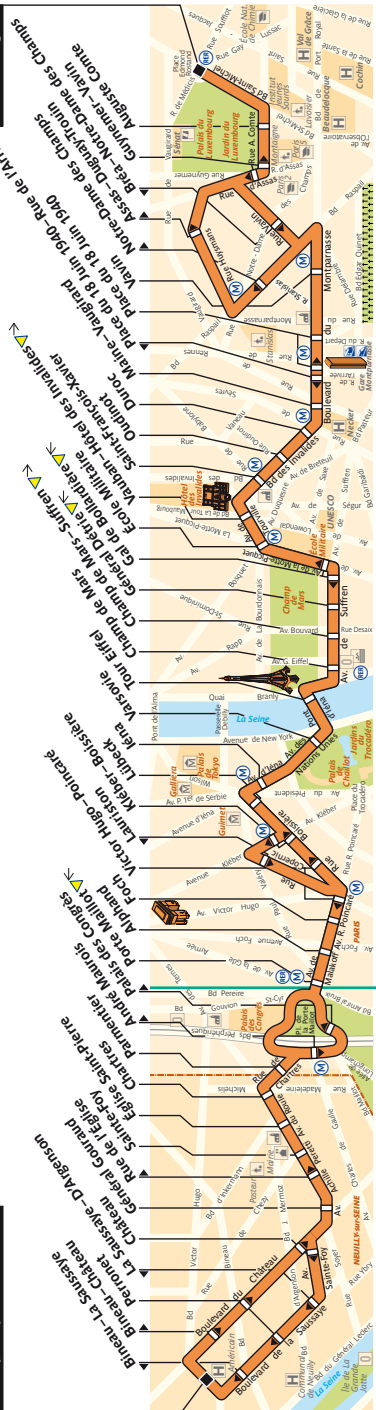

Neuilly-Hôpital Américain

Luxembourg

82 - RATP / CML / AGENCE CARTO - P.L.B. - 01-2018 - 50 - PROPRIÉTÉ DE LA RATP - REPRODUCTION INTERDITE

Arrêt non accessible aux UFR

Direction **Luxembourg**

	lundi à samedi	dimanche et fériés
Premier départ :	7:00	8:00
Dernier départ :	00:30	00:30

Direction **Neuilly-Hôpital Américain**

	lundi à samedi	dimanche et fériés
Premier départ :	7:00	8:00
Dernier départ :	00:30	00:30

Intervalles entre 2 passages (en minutes)

intervalles	lundi à vendredi	Samedi	Dimanche et fêtes
min	7'	8'	11'
max	15'	15'	25'
en soirée	20' à 30'		