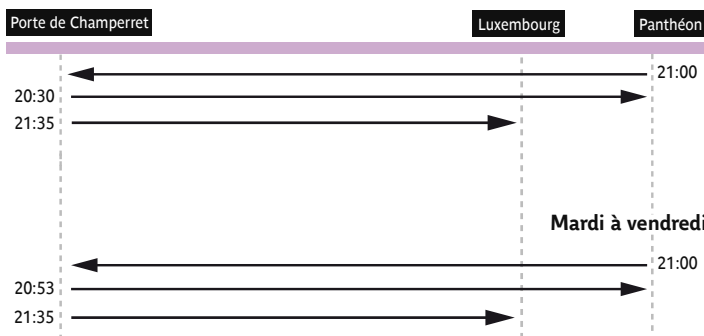

ZONE TARIFAIRE 1

84 - RATP / CML / AGENCE CARTO - PLB 04.2015 - AL - PROPRIÉTÉ DE LA RATP - REPRODUCTION INTERDITE

Premiers départs

Lundi et samedi

Mardi à vendredi

Derniers départs

Lundi et samedi

Mardi à vendredi

Intervalle entre 2 passages (en minutes)

| intervalles | Lundi | Mardi à vendredi | Samedi |
|-------------|-------|------------------|--------|
| min | 7' | 6' | 11' |
| max | 17' | 17' | 20' |