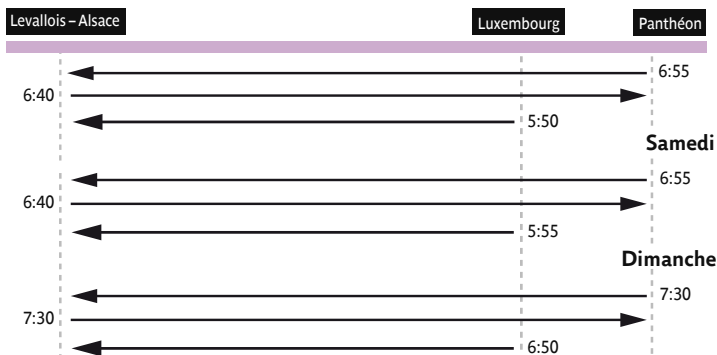

**ZONE TARIFAIRE 1**

84 - RATP / OML / AGENCE CARTO - PLE 09.2018 - ER - PROPRIÉTÉ DE LA RATP - REPRODUCTION INTERDITE

**Arrêt non accessible aux UFR**

**Novembre 2018**

## Premiers départs

Lundi à vendredi

## Derniers départs

Lundi à vendredi

## Intervalle entre 2 passages (en minutes)

intervalles	Lundi à vendredi	Samedi	Dimanche
min	6'	8'	15'
max	25'	25'	25'

Nous nous efforçons de respecter au mieux ces horaires donnés à titre indicatif, en fonction des conditions de circulation.