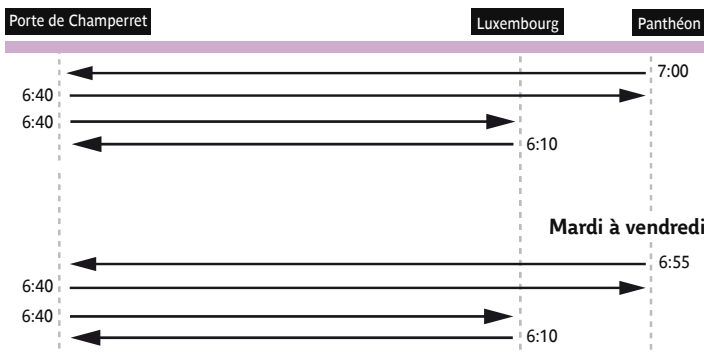

ZONE TARIFAIRE 1

84 - RATP / CML / AGENCE CARTO - PLB 04.2015 - AL - PROPRIÉTÉ DE LA RATP - REPRODUCTION INTERDITE

Premiers départs

Lundi et samedi

Mardi à vendredi

Derniers départs

Lundi et samedi

Mardi à vendredi

Intervalle entre 2 passages (en minutes)

| intervalles | Lundi | Mardi à vendredi | Samedi |
|-------------|-------|------------------|--------|
| min | 7' | 6' | 11' |
| max | 17' | 17' | 20' |