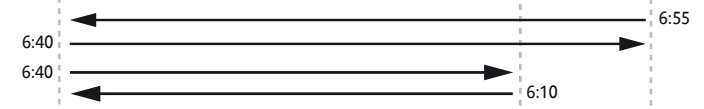

ZONE TARIFAIRE 1

84 - RATP / CML / AGENCE CARTO - PLB 04.2015 - AL - PROPRIÉTÉ DE LA RATP - REPRODUCTION INTERDITE

Premiers départs

Lundi et samedi

Mardi à vendredi

Derniers départs

Lundi et samedi

Mardi à vendredi

Intervalle entre 2 passages (en minutes)

| intervalles | Lundi | Mardi à vendredi | Samedi |
|-------------|-------|------------------|--------|
| min | 7' | 6' | 11' |
| max | 17' | 17' | 20' |