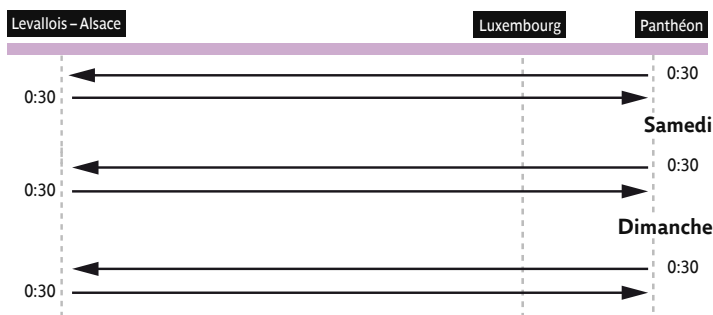

**ZONE TARIFAIRE 1**

84 - RATP / OML / AGENCE CARTO - PLE 09.2018 - ER - PROPRIÉTÉ DE LA RATP - REPRODUCTION INTERDITE

**Arrêt non accessible aux UFR**

**Novembre 2018**

## Premiers départs

Lundi à vendredi

## Derniers départs

Lundi à vendredi

## Intervalle entre 2 passages (en minutes)

intervalles	Lundi à vendredi	Samedi	Dimanche
min	6'	8'	15'
max	25'	25'	25'

Nous nous efforçons de respecter au mieux ces horaires donnés à titre indicatif, en fonction des conditions de circulation.