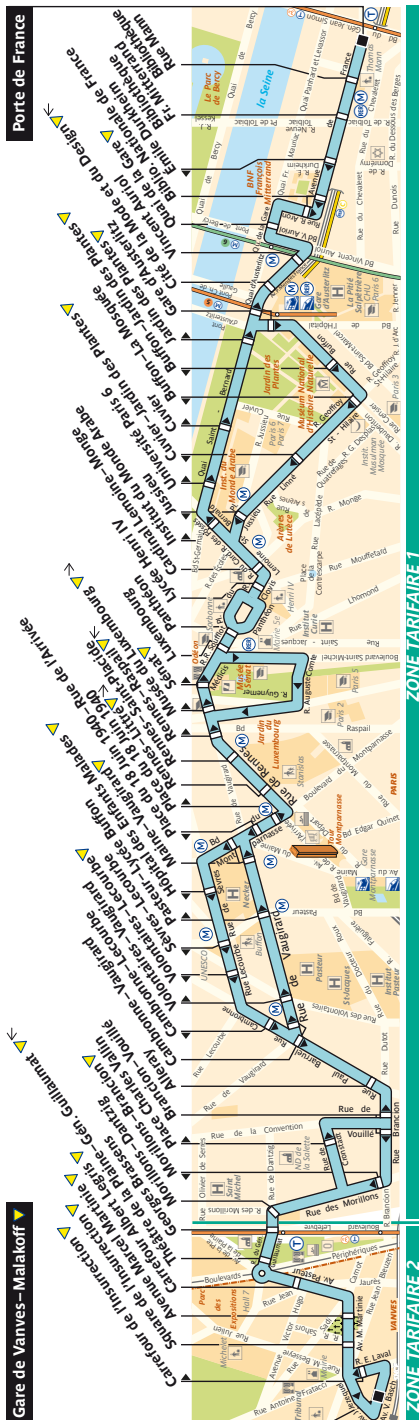

89 Fiche Horaires

Juillet 2018

Direction **Gare de Vanves – Malakoff**

Septembre à juin	lundi à samedi	dimanche et fêtes
Premier départ:	6:55	6:37
Dernier départ:	23:17	23:17

Juillet à août	lundi à samedi	dimanche et fêtes
Premier départ:	6:55	6:37
Dernier départ:	23:17	23:17

Direction **Porte de France**

Septembre à juin	lundi à samedi	dimanche et fêtes
Premier départ:	6:10	6:40
Dernier départ:	22:30	22:30

Juillet à août	lundi à samedi	dimanche et fêtes
Premier départ:	6:10	6:40
Dernier départ:	22:30	22:30

89 Fiche Horaires

Arret non accessible aux UFR