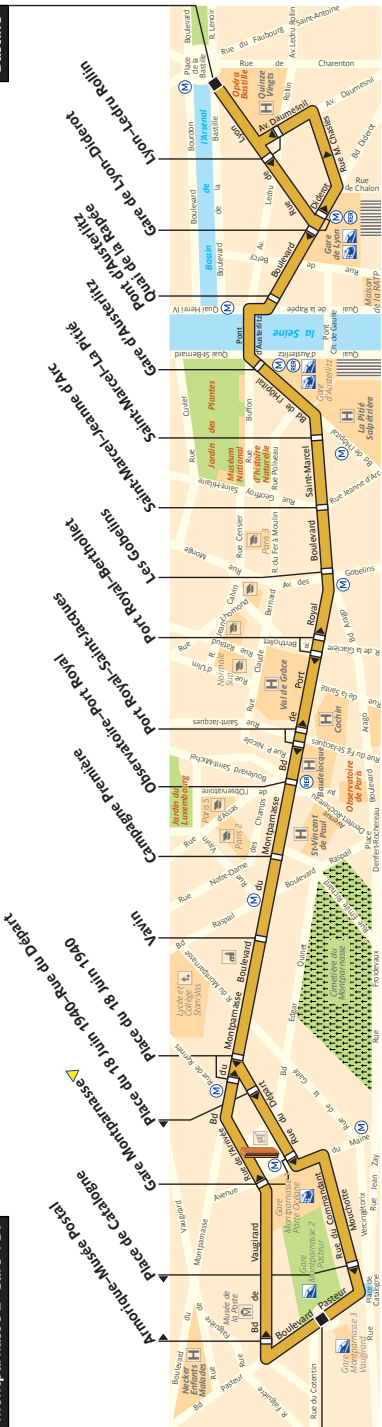

Bastille

Montparnasse 2 - Gare TGV

91 - RATP / OML / AGENCE CARTO - P.LB 02.2018 - AD - PROPRIÉTÉ DE LA RATP - REPRODUCTION INTERDITE

ZONE TARIFAIRE 1

Arrêt non accessible aux UFR

février 2018

Direction **Montparnasse 2–Gare TGV**

	lundi à samedi	samedi	dimanche et fériés
<i>Premier départ :</i>	6:00	6:00	7:00
<i>Dernier départ :</i>	00:15	00:15	00:15

Direction **Bastille**

	lundi à samedi	samedi	dimanche et fériés
<i>Premier départ :</i>	6:00	6:00	7:00
<i>Dernier départ :</i>	00:30	00:30	00:30

Intervalle entre 2 passages (en minutes)

intervalles	lundi à vendredi	Samedi	Dimanche
min	4'	4'	7'
max	6'	6'	10'
en soirée	8'	8'	8'

Nous nous efforçons de respecter au mieux ces horaires donnés à titre indicatif, en fonction des conditions de circulation.