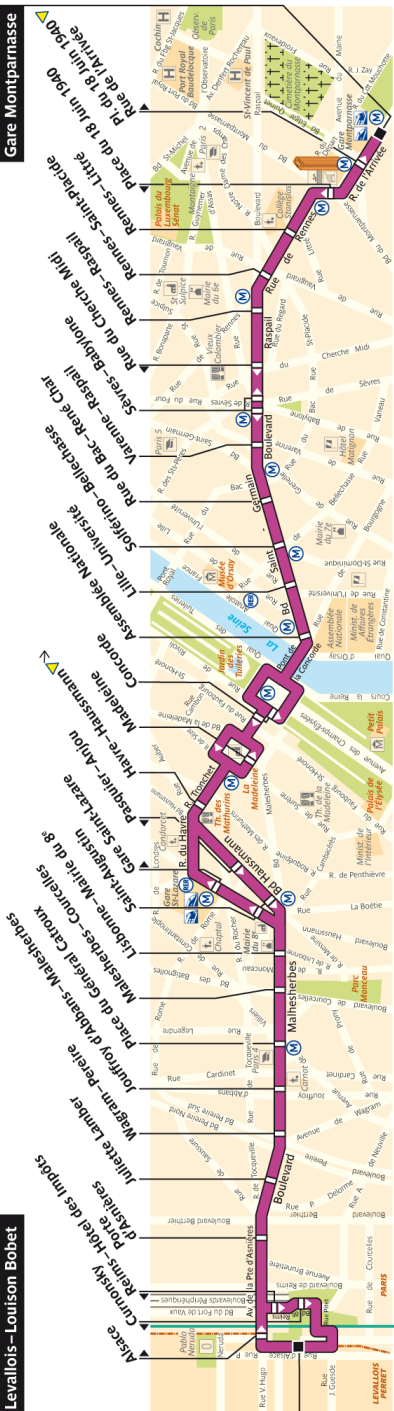

Levallois – Louison Bobet

Gare Montparnasse

ZONE T.2

ZONE TARIFAIRE 1

Arrêt non accessible aux UFR

Mars 2017