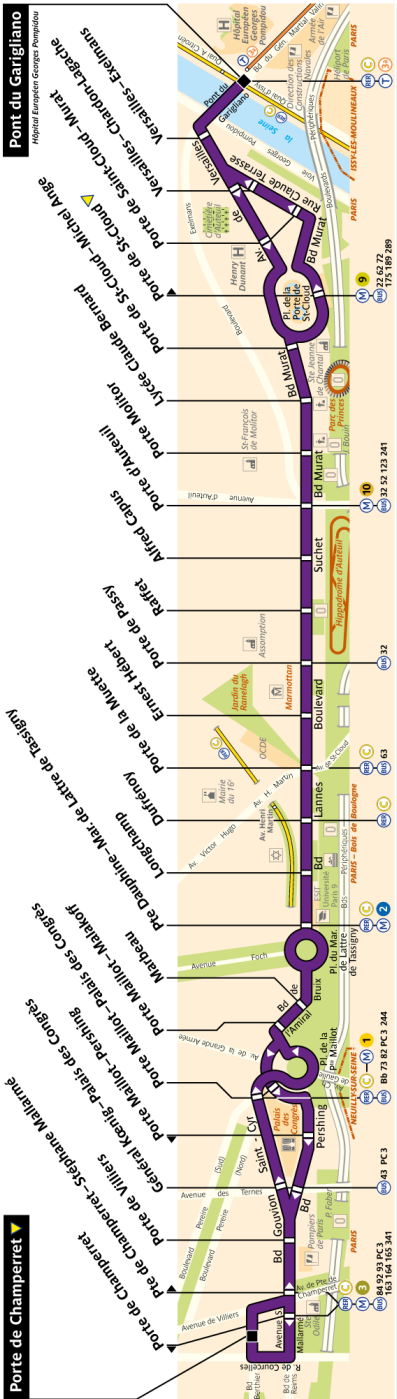

PC1 Fiche Horaires

Arrêt non accessible aux UFR

Janvier 2017