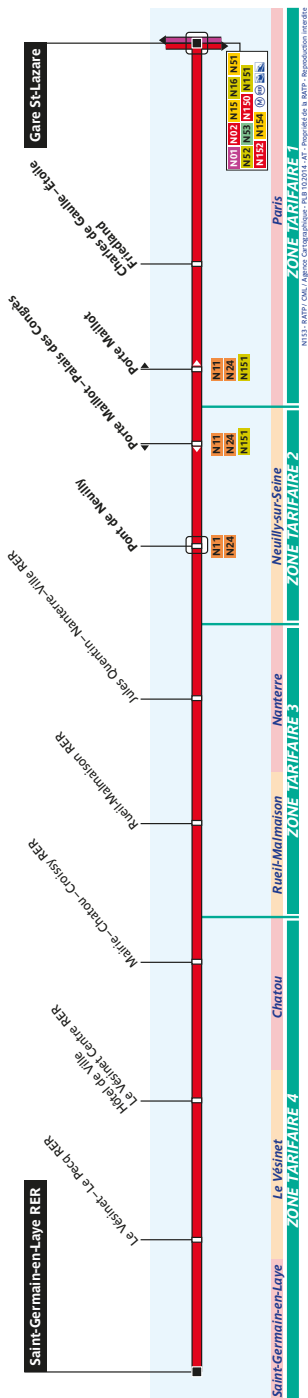

N153 Fiche Horaires

Juillet
2017

N153 Fiche Horaires

Juillet 2017

Direction **Saint-Germain-en-Laye RER**

Toutes les nuits

Gare Saint-Lazare	Charles de Gaulle Étoile – Friedland	Pont de Neuilly	Rueil Malmaison RER	Saint-Germain en-Laye RER
0:30	0:37	0:46	1:05	1:18
1:30	1:37	1:46	2:05	2:18
2:30	2:37	2:46	3:05	3:18
3:30	3:37	3:46	4:04	4:17
4:35	4:42	4:51	5:09	5:21
5:35	5:42	5:51	6:09	6:21

Direction **Gare Saint-Lazare**

Toutes les nuits

Saint-Germain en-Laye RER	Rueil Malmaison RER	Pont de Neuilly	Charles de Gaulle Étoile – Friedland	Gare Saint-Lazare
0:30	0:40	0:59	1:05	1:10
1:25	1:35	1:54	2:00	2:05
2:25	2:35	2:54	3:00	3:05
3:25	3:35	3:52	3:58	4:03
4:25	4:35	4:52	4:58	5:03
5:30	5:40	5:57	6:03	6:08