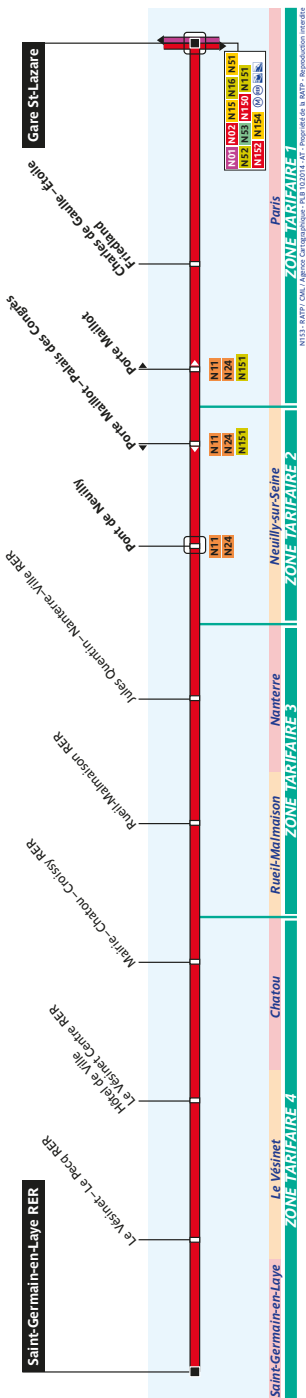

N153 Fiche Horaires

Octobre
2017