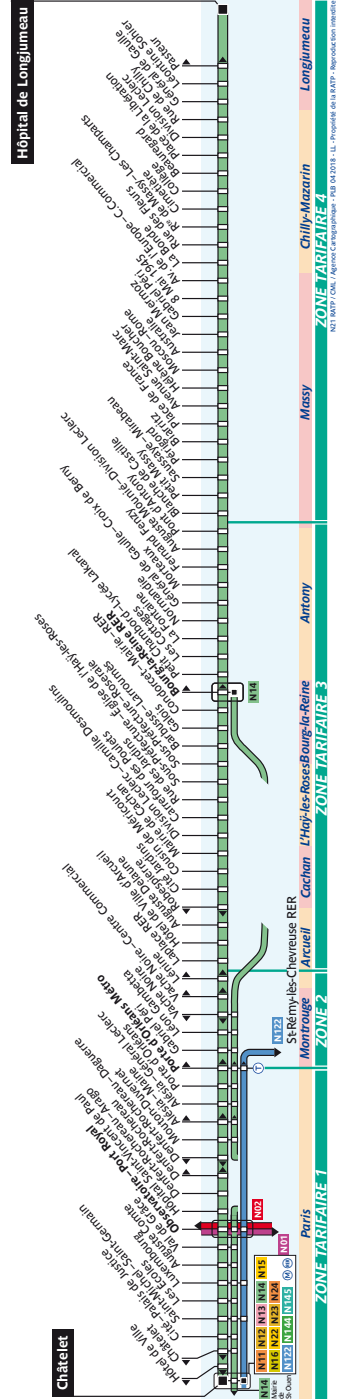

N21 Fiche Horaires

Avril 2018

N21 Fiche Horaires

Nous nous efforçons de respecter au mieux ces horaires donnés à titre indicatif, en fonction des conditions de circulation.

Bus-V M090

ratp.fr | applis RATP
@ClientsRATP

34 24 (service gratuit + prix appel)

Service clientèle RATP • TSA 81250 • 75564 Paris Cedex 12

Avril 2018