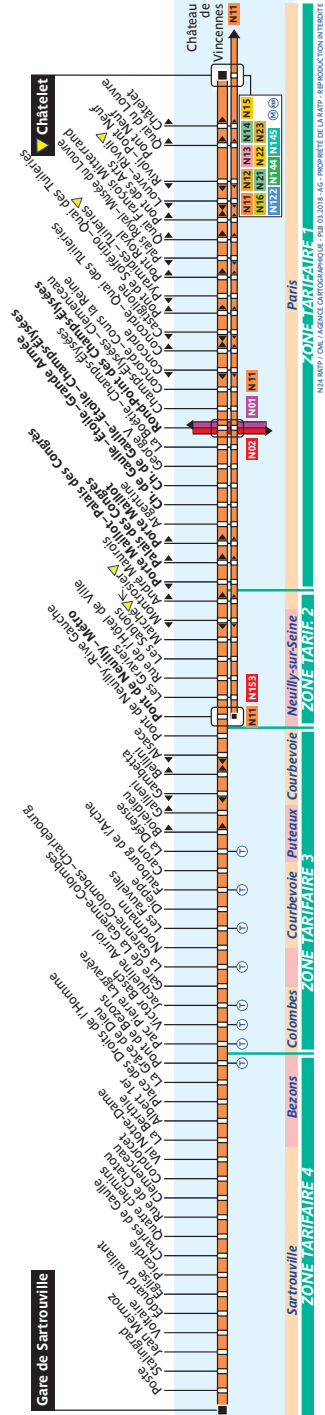

N24 Fiche Horaires

Octobre 2018

N24 Fiche Horaires

Nous nous efforçons de respecter au mieux ces horaires donnés à titre indicatif, en fonction des conditions de circulation.

Bus-NV 06388

ratp.fr | applis RATP @ClientsRATP
34 24 (service gratuit + prix appel)
Service clientèle RATP • TSA 81250 • 75564 Paris Cedex 12

Arrêt non accessible aux UFR

Octobre 2018