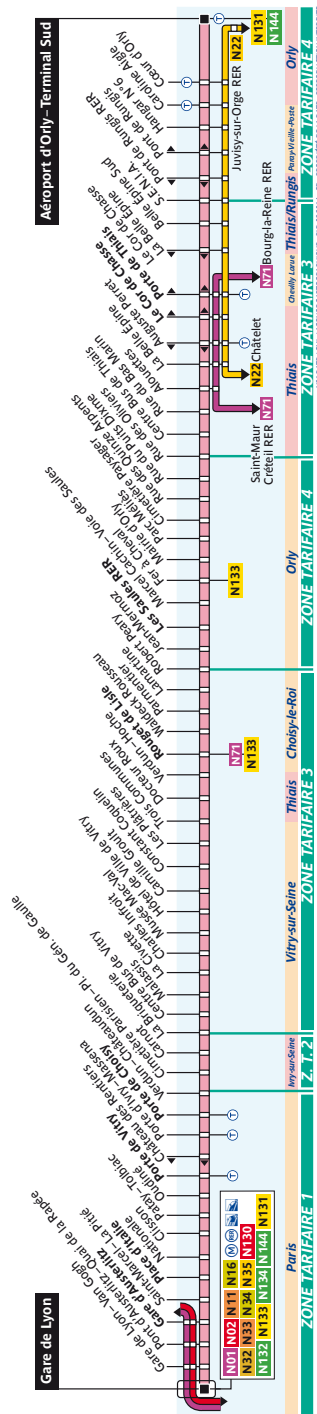

Premiers et derniers départs:

Direction **Aéroport d'Orly – Terminal Sud**

Premiers départs:	Lundi à Vendredi	Samedi et Dimanche
de Gare de Lyon :	0:25	0:30
de Rouget de Lisle :	0:04	0:09

Derniers départs:	Lundi à Vendredi	Samedi et Dimanche
de Gare de Lyon :	4:25	4:30
terminus Mairie d'Orly :	5:25	5:30

Direction **Gare de Lyon**

Premiers départs:	Lundi à Vendredi	Samedi et Dimanche
de Aéroport d'Orly Sud :	0:55	0:55
de Rouget de Lisle :	0:28	0:26

Derniers départs:	Lundi à Vendredi	Samedi et Dimanche
de Aéroport d'Orly Sud :	3:55	3:55
terminus Mairie d'Orly :	4:55	4:55

Nous nous efforçons de respecter au mieux ces horaires donnés à titre indicatif, en fonction des conditions de circulation.

Bus-IV 06018

Direction **Aéroport d'Orly – Terminal Sud**

Lundi à Vendredi (Nuits du dimanche soir au vendredi matin)

Gare de Lyon	Place d'Italie	Centre Bus de Vitry	Rouget de Lisle	Mairie d'Orly	Allouettes	Aéroport d'Orly Terminal Sud
			0:04	0:14	0:22	0:40
			0:34	0:44	0:52	1:10
0:25	0:30	0:47	1:04	1:14	1:22	1:40
Puis un passage toutes les 30'						Arrivée toutes les 30'
4:25	4:30	4:47	5:04	5:14	5:22	5:40
4:55*	5:00*	5:17*	5:34*	5:44*		
5:25*	5:30*	5:47*	6:04*	6:14*		