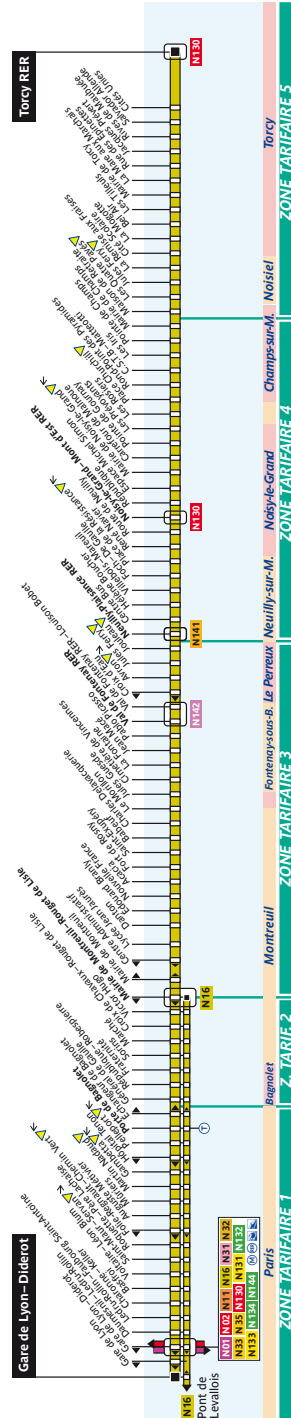

N34 Fiche Horaires

Juillet 2017

Direction **Gare de Lyon Diderot**

Premiers départs

	Lundi à Vendredi	Samedi à dimanche
de Torcy RER :	0:25	0:40
de Val de Fontenay RER :	23:39	23:44

Derniers départs

	Lundi à Vendredi	Samedi à dimanche
de Torcy RER :	3:55	4:00
de Val de Fontenay RER :	4:39	4:44

Direction **Torcy RER**

Premiers départs

	Lundi à Vendredi	Samedi à dimanche
de Gare de Lyon :	0:40	0:40
de Val de Fontenay RER :	23:53	0:43

Derniers départs

	Lundi à Vendredi	Samedi à dimanche
de Gare de Lyon :	4:40	5:00
de Val de Fontenay RER :	5:23	5:43

BuSy m090

N34 Fiche Horaires

Juillet 2017