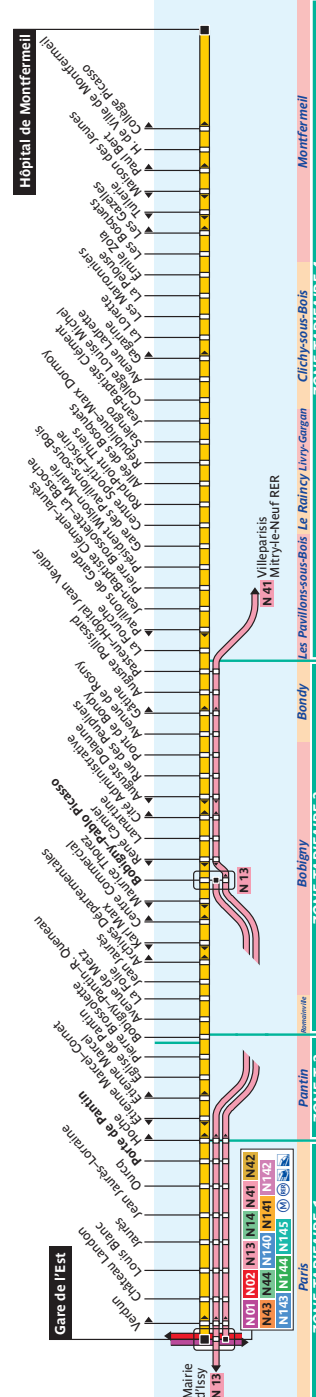

N 45 Fiche Horaires

Nous nous efforçons de respecter au mieux ces horaires donnés à titre indicatif, en fonction des conditions de circulation.