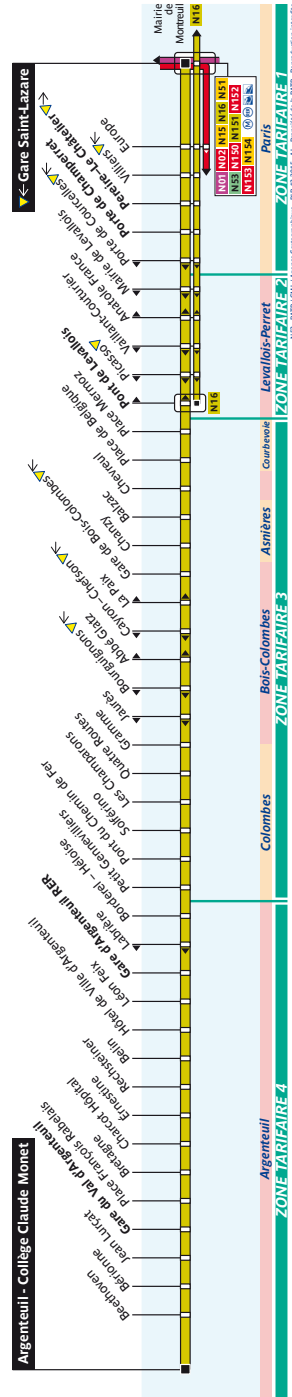

# N 52 Fiche Horaires

ratp.fr | applis RATP

34 24 (service gratuit + prix appel)

Service clientèle RATP • TSA 81250 • 75564 Paris Cedex 12

Juillet 2017

Direction **Argenteuil-Collège Claude Monet**

## Semaine\*

Gare Saint-Lazare	Porte de Champerret	Picasso	Quatre Routes	Petit Gennevilliers	Argenteuil-Collège Claude Monet
		23:45	23:57	0:02	0:20
		0:15	0:27	0:32	0:50
0:30	0:37	0:45	0:57	1:02	1:20
<i>Puis toutes les 30 minutes jusqu'à</i>					
4:30	4:37	4:45	4:57	5:02	5:20
5:00#	5:07#	5:15#	# Ces horaires de départ ont pour terminus Picasso		
5:30#	5:37#	5:45#			

## Samedi, dimanche et jours fériés

Gare Saint-Lazare	Porte de Champerret	Picasso	Quatre Routes	Petit Gennevilliers	Argenteuil-Collège Claude Monet
		23:45	23:57	0:02	0:20
		0:05	0:17	0:22	0:40
		0:25	0:37	0:42	1:00
0:30	0:37	0:45	0:57	1:02	1:20
<i>Puis toutes les 20 minutes jusqu'à</i>					
4:30	4:37	4:45	4:57	5:02	5:20
4:50#	4:57#	5:05#	# Ces horaires de départ ont pour terminus Picasso		
5:10#	5:17#	5:25#			
5:30#	5:37#	5:45#			

## Semaine\*

Argenteuil-Collège Claude Monet	Petit Gennevilliers	Quatre Routes	Pont de Levallois Métro	Porte de Champerret
			23:56	0:01
			0:26	0:31
0:25	0:40	0:44	0:56	1:01
<i>Puis toutes les 30 minutes jusqu'à</i>				
4:25	4:40	4:44	4:56	5:01
4:55#	5:10#	5:14#	# Ces horaires de départ ont pour terminus Pont de Levallois - Bécon	
5:25#	5:40#	5:44#		