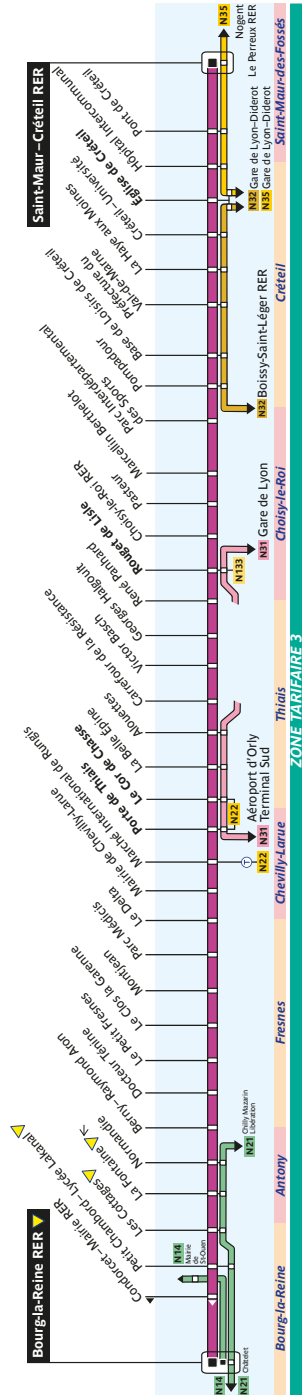

N 71 Fiche Horaires

Septembre 2017

N 71 Fiche Horaires

Nous nous efforçons de respecter au mieux ces horaires donnés à titre indicatif, en fonction des conditions de circulation.

34 24 (service gratuit + prix appel)

Service clientèle RATP • TSA 81250 • 75564 Paris Cedex 12

Septembre 2017