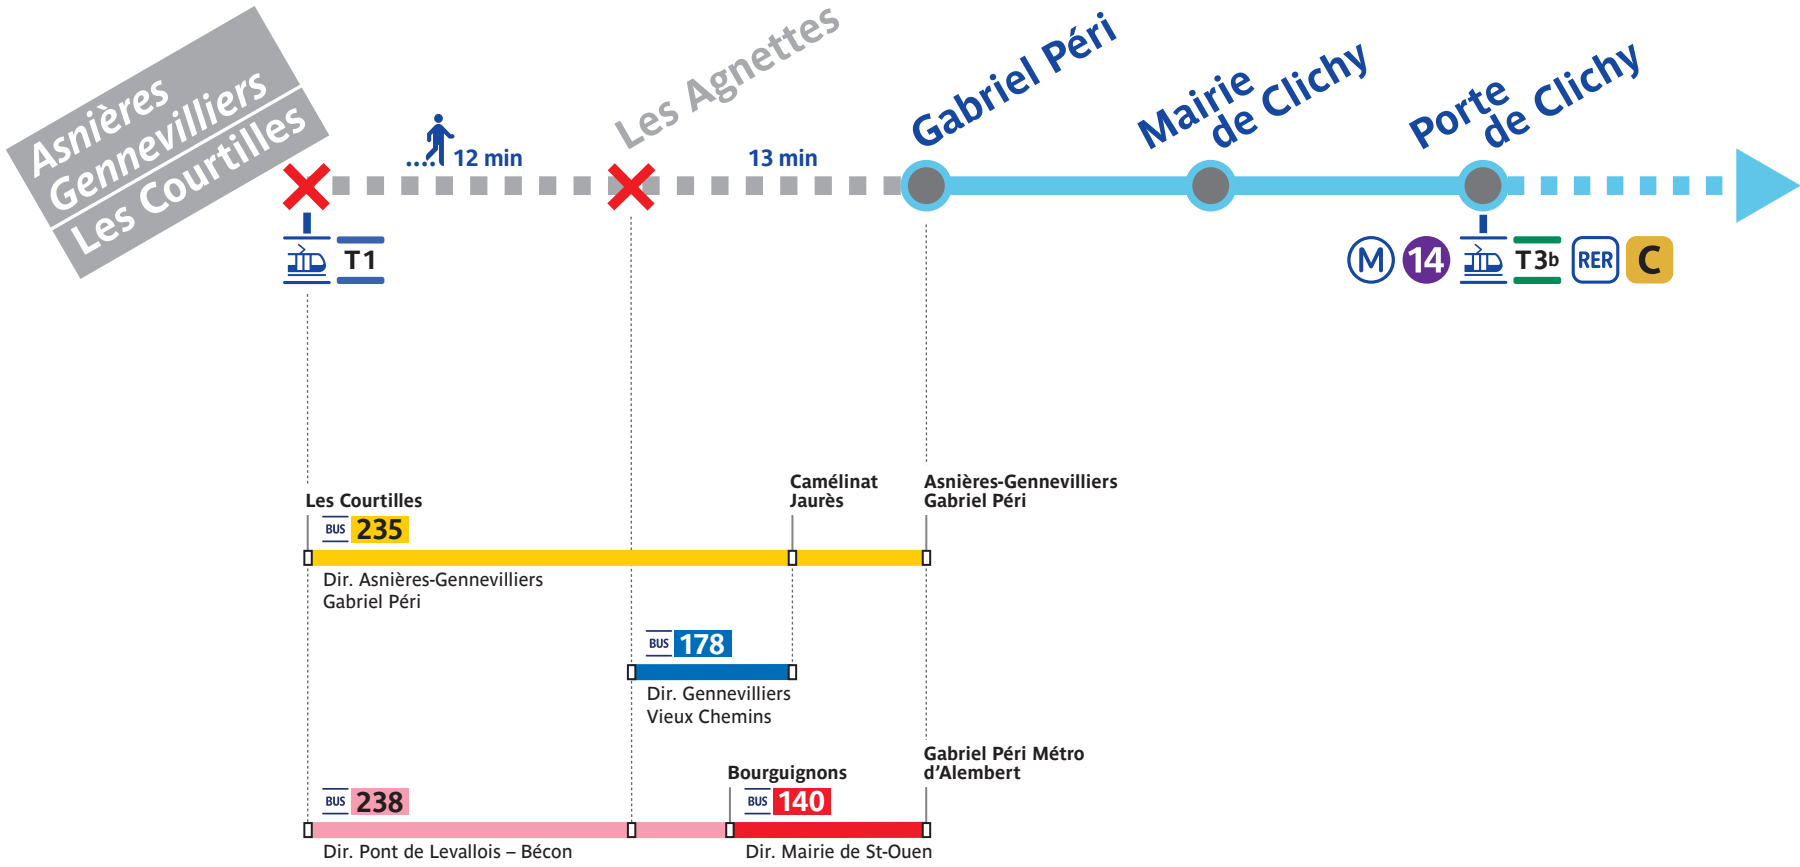

M 13

Le trafic est interrompu sur votre ligne. Retrouvez vos itinéraires alternatifs !
Asnières - Gennevilliers - Les Courtilles ▶ Gabriel Péri

M 13

Le trafic est interrompu sur votre ligne. Retrouvez vos itinéraires alternatifs !

Gabriel Péri ▶ Asnières - Gennevilliers - Les Courtilles