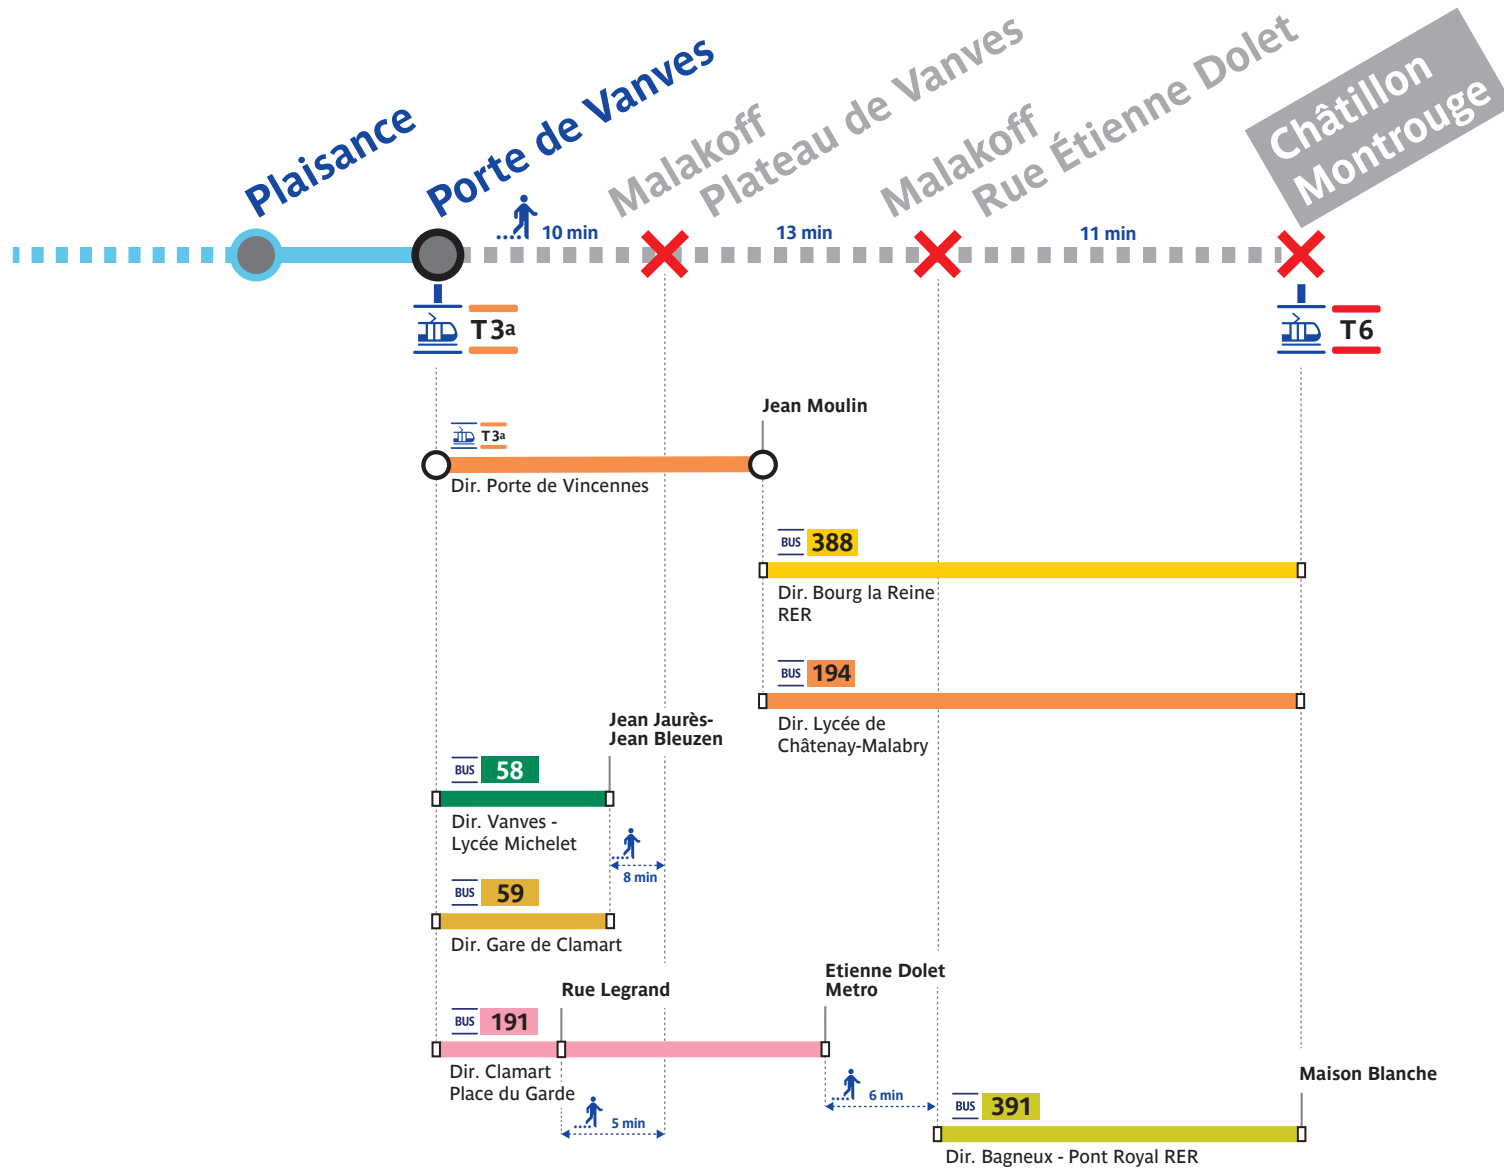

M 13

Le trafic est interrompu sur votre ligne. Retrouvez vos itinéraires alternatifs !
Porte de Vanves ▶ Châtillon - Montrouge

M 13

Le trafic est interrompu sur votre ligne. Retrouvez vos itinéraires alternatifs !
Châtillon - Montrouge ▶ Porte de Vanves