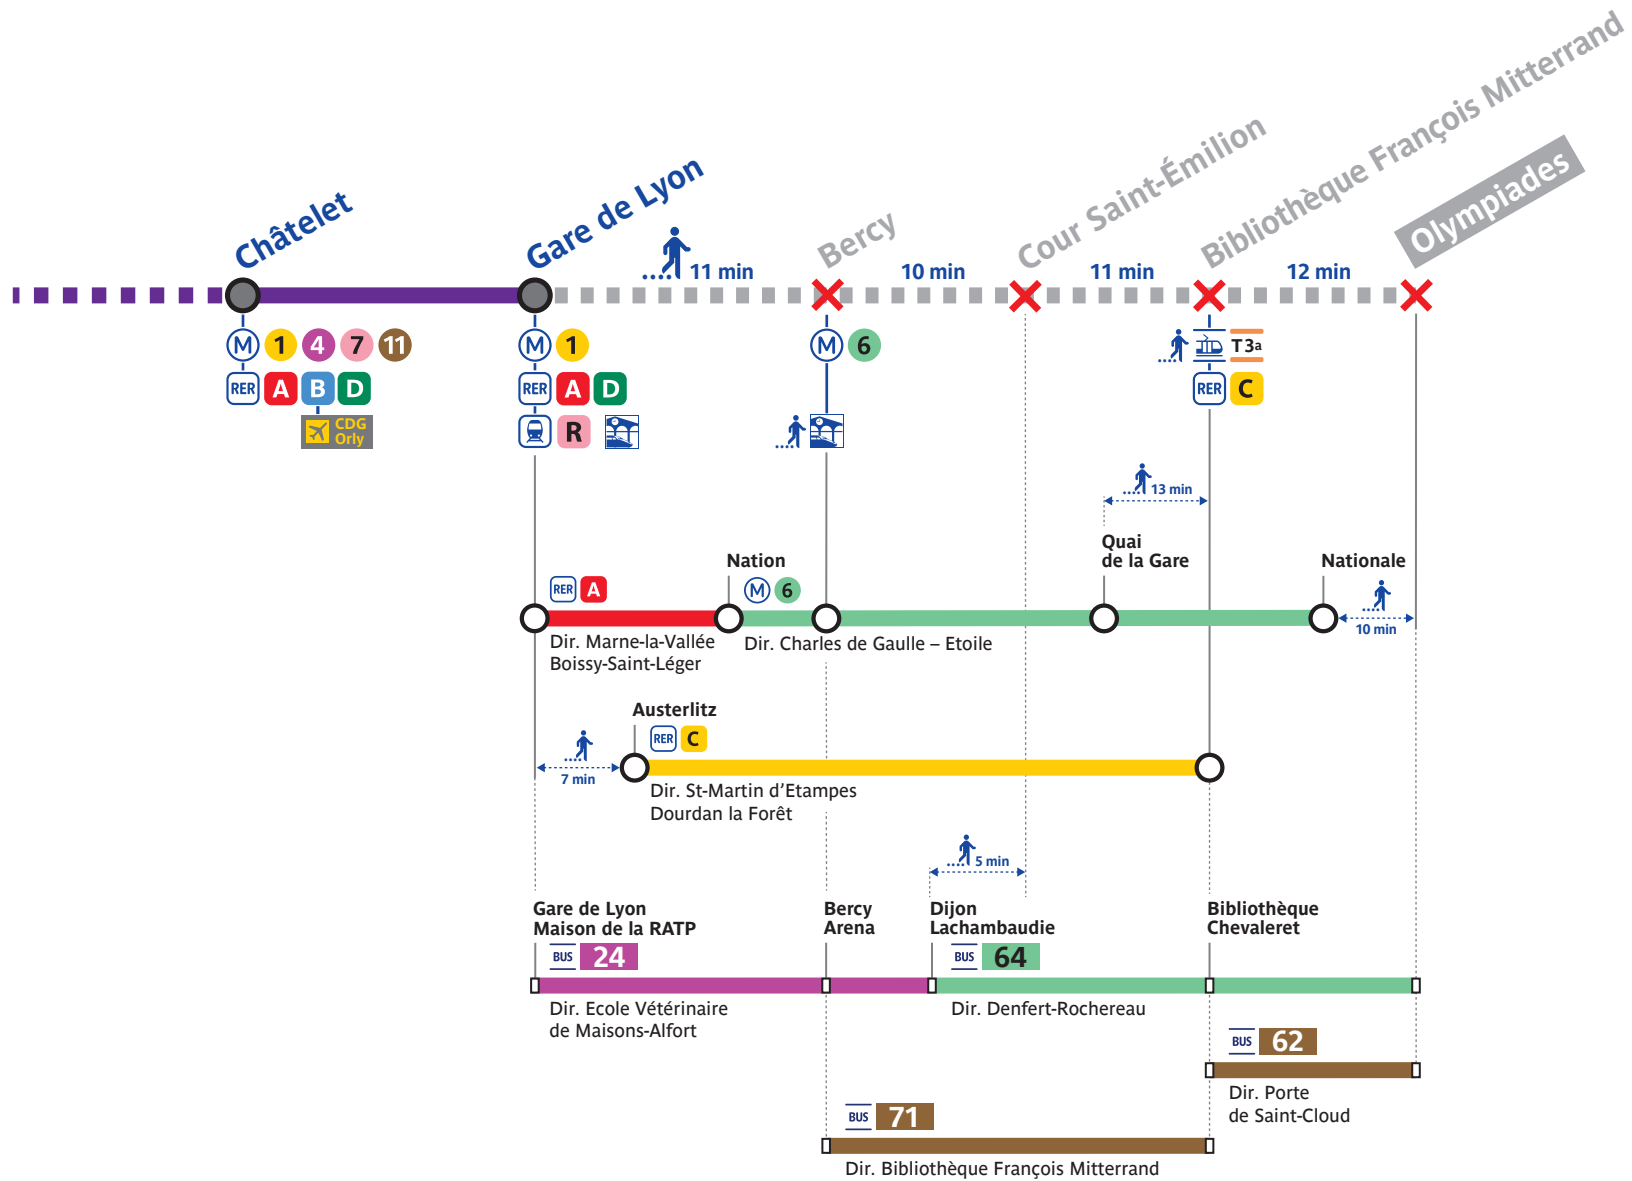

M 14

Le trafic est interrompu sur votre ligne. Retrouvez vos itinéraires alternatifs !
Gare de Lyon ▶ Olympiades

M 14

Le trafic est interrompu sur votre ligne. Retrouvez vos itinéraires alternatifs !
Olympiades ▶ Gare de Lyon