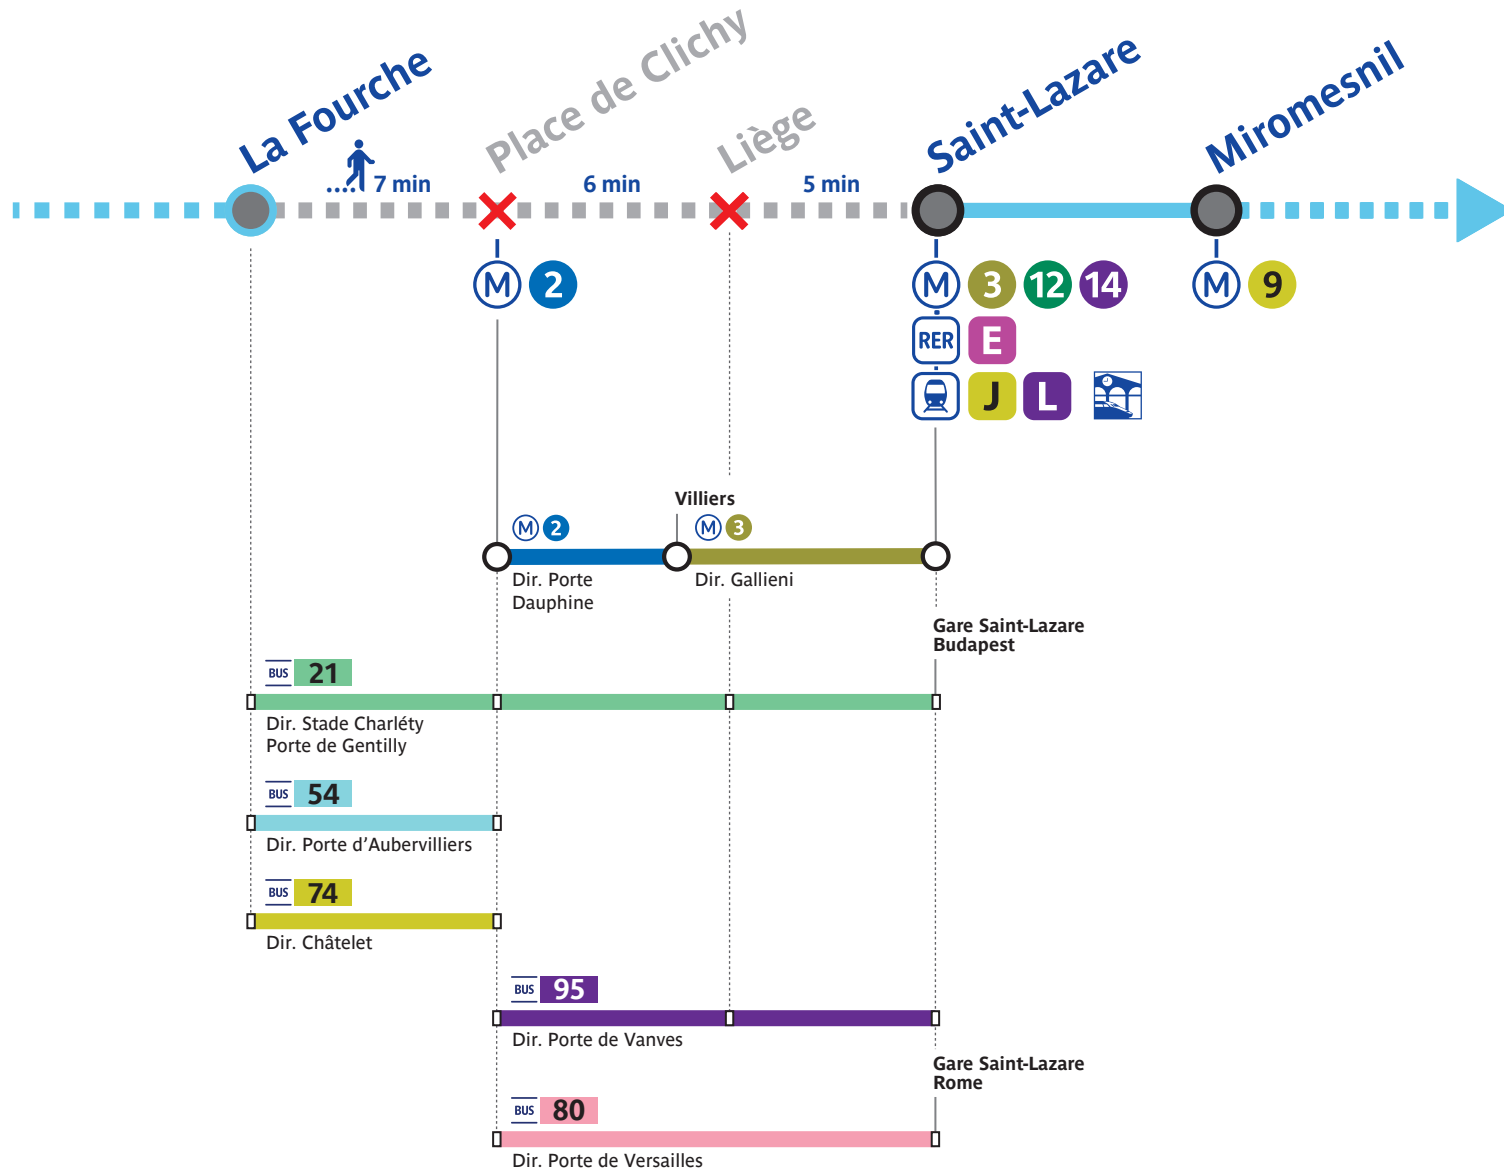

M 13

Le trafic est interrompu sur votre ligne. Retrouvez vos itinéraires alternatifs !
La Fourche ▶ Saint-Lazare

M 13

Le trafic est interrompu sur votre ligne. Retrouvez vos itinéraires alternatifs !
Saint-Lazare ▶ La Fourche