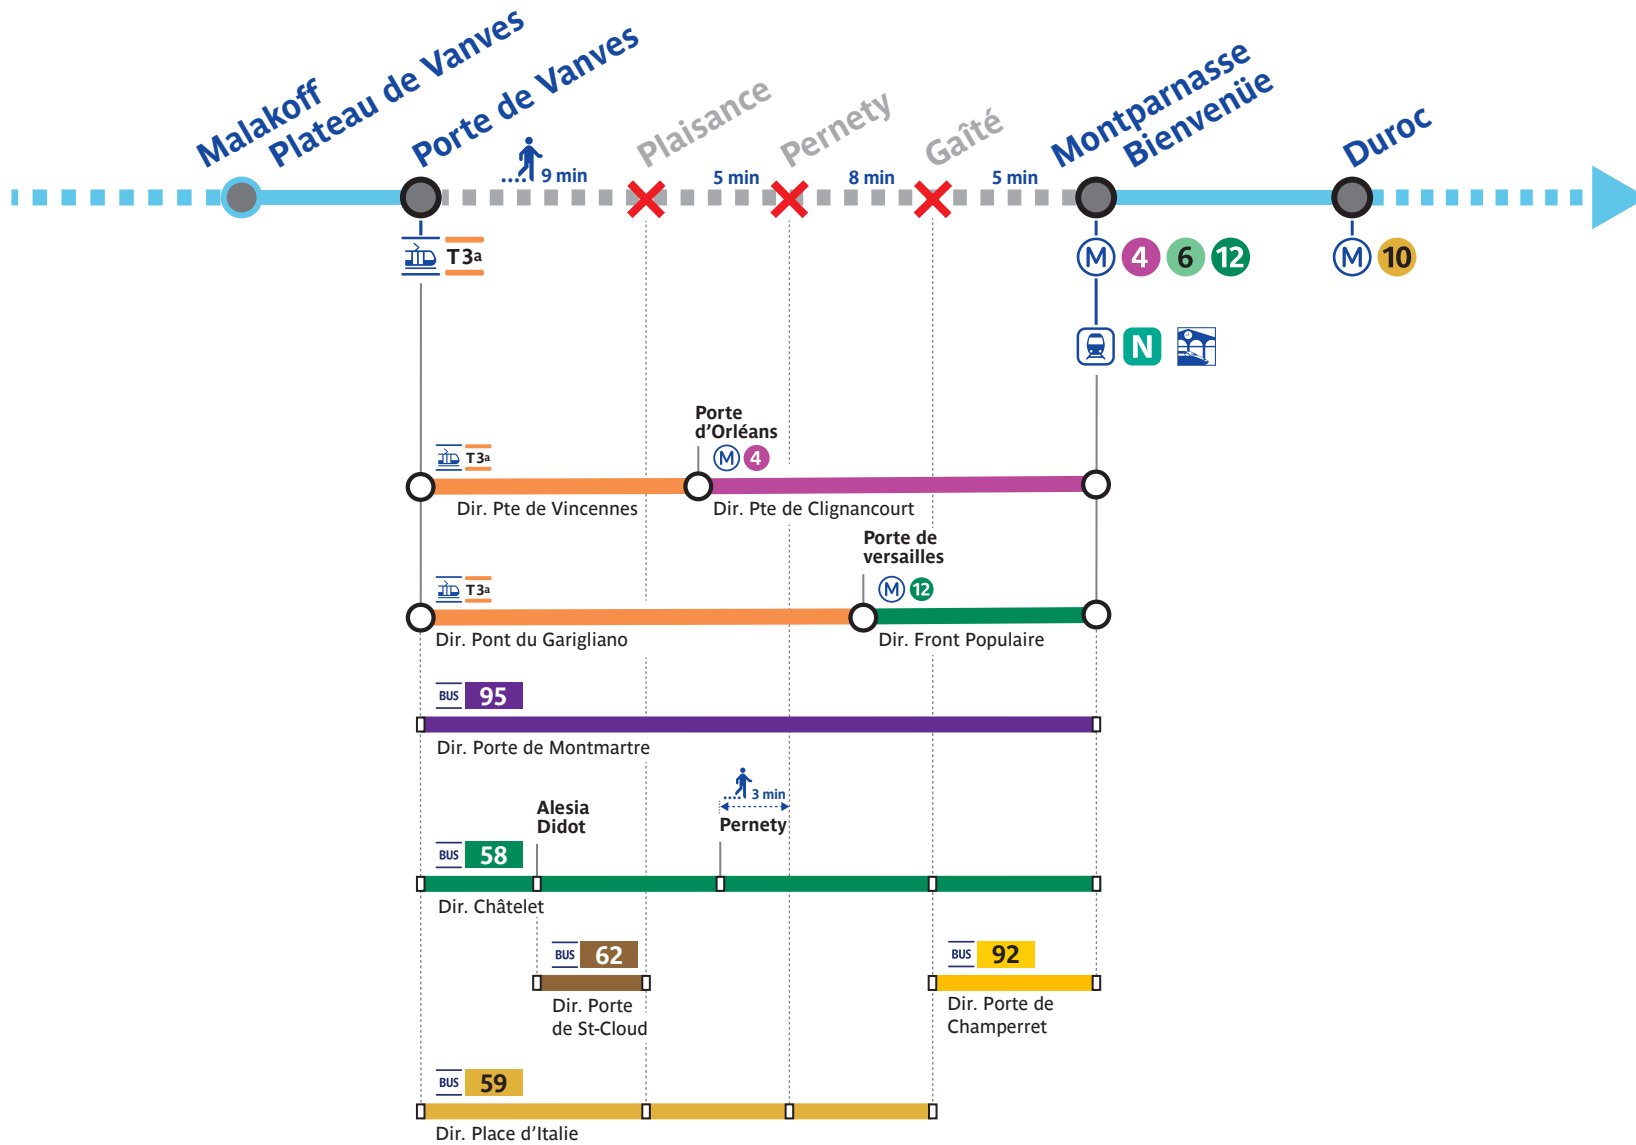

**M 13**

Le trafic est interrompu sur votre ligne. Retrouvez vos itinéraires alternatifs !  
**Porte de Vanves ▶ Montparnasse Bienvenue**

**M 13**

Le trafic est interrompu sur votre ligne. Retrouvez vos itinéraires alternatifs !  
**Montparnasse Bienvenüe ▶ Porte de Vanves**