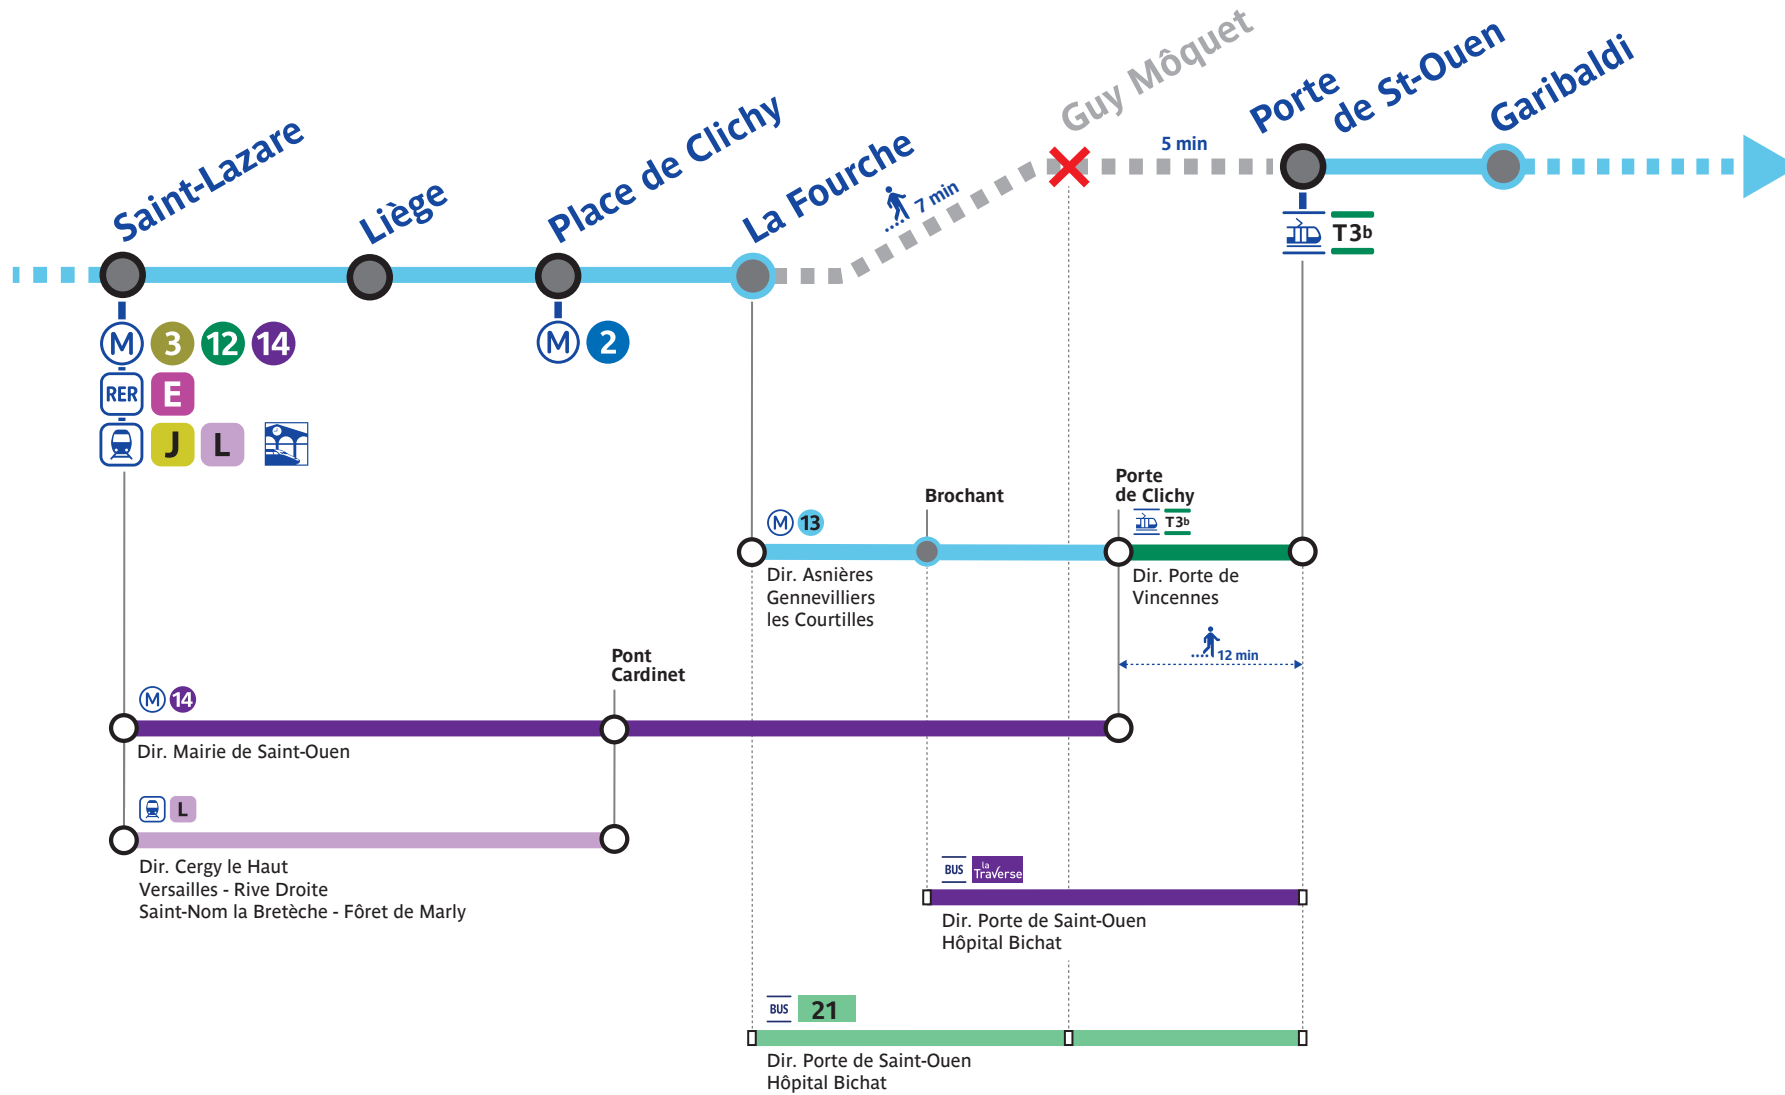

M 13

Le trafic est interrompu sur votre ligne. Retrouvez vos itinéraires alternatifs !
La Fourche ▶ Porte de Saint-Ouen

M 13

Le trafic est interrompu sur votre ligne. Retrouvez vos itinéraires alternatifs !
Porte de Saint-Ouen ▶ La Fourche