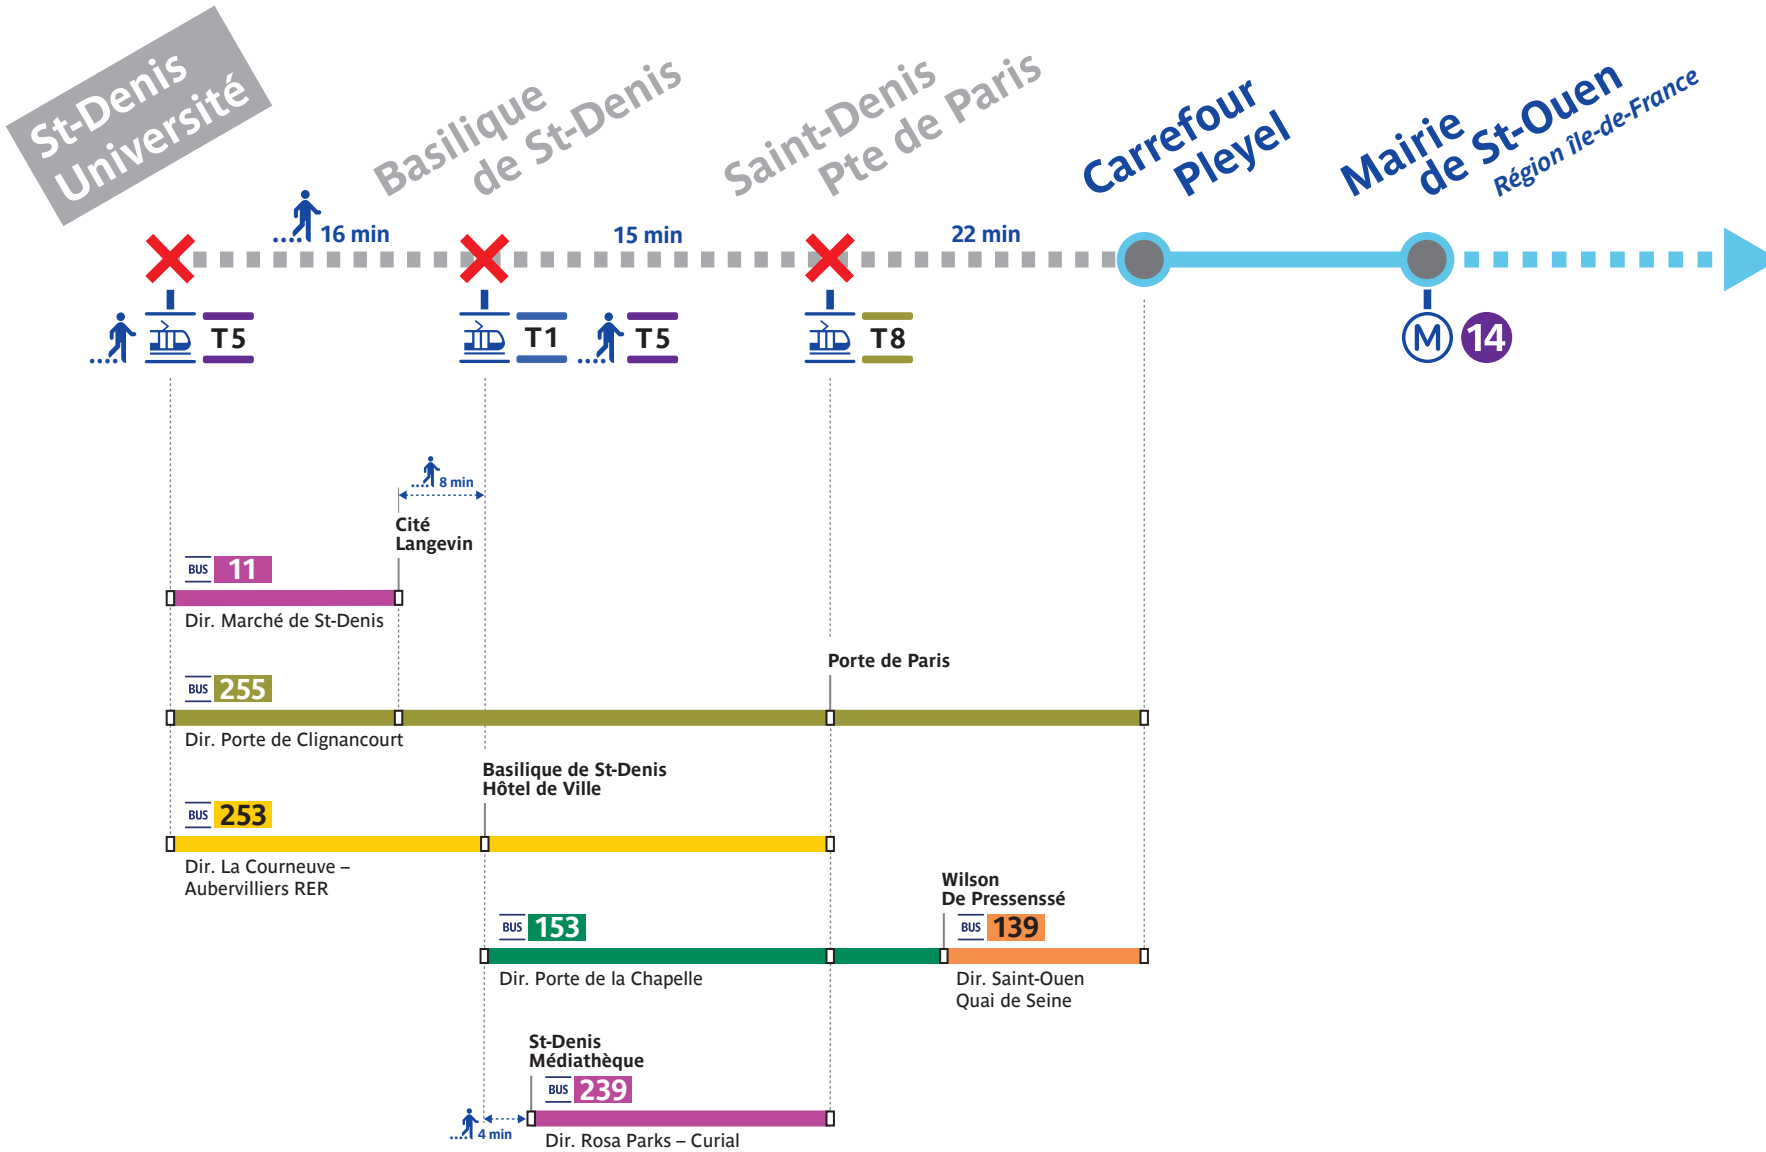

M 13

Le trafic est interrompu sur votre ligne. Retrouvez vos itinéraires alternatifs !
St-Denis Université ▶ Carrefour Pleyel

M 13

Le trafic est interrompu sur votre ligne. Retrouvez vos itinéraires alternatifs !

Carrefour Pleyel ▶ St-Denis Université