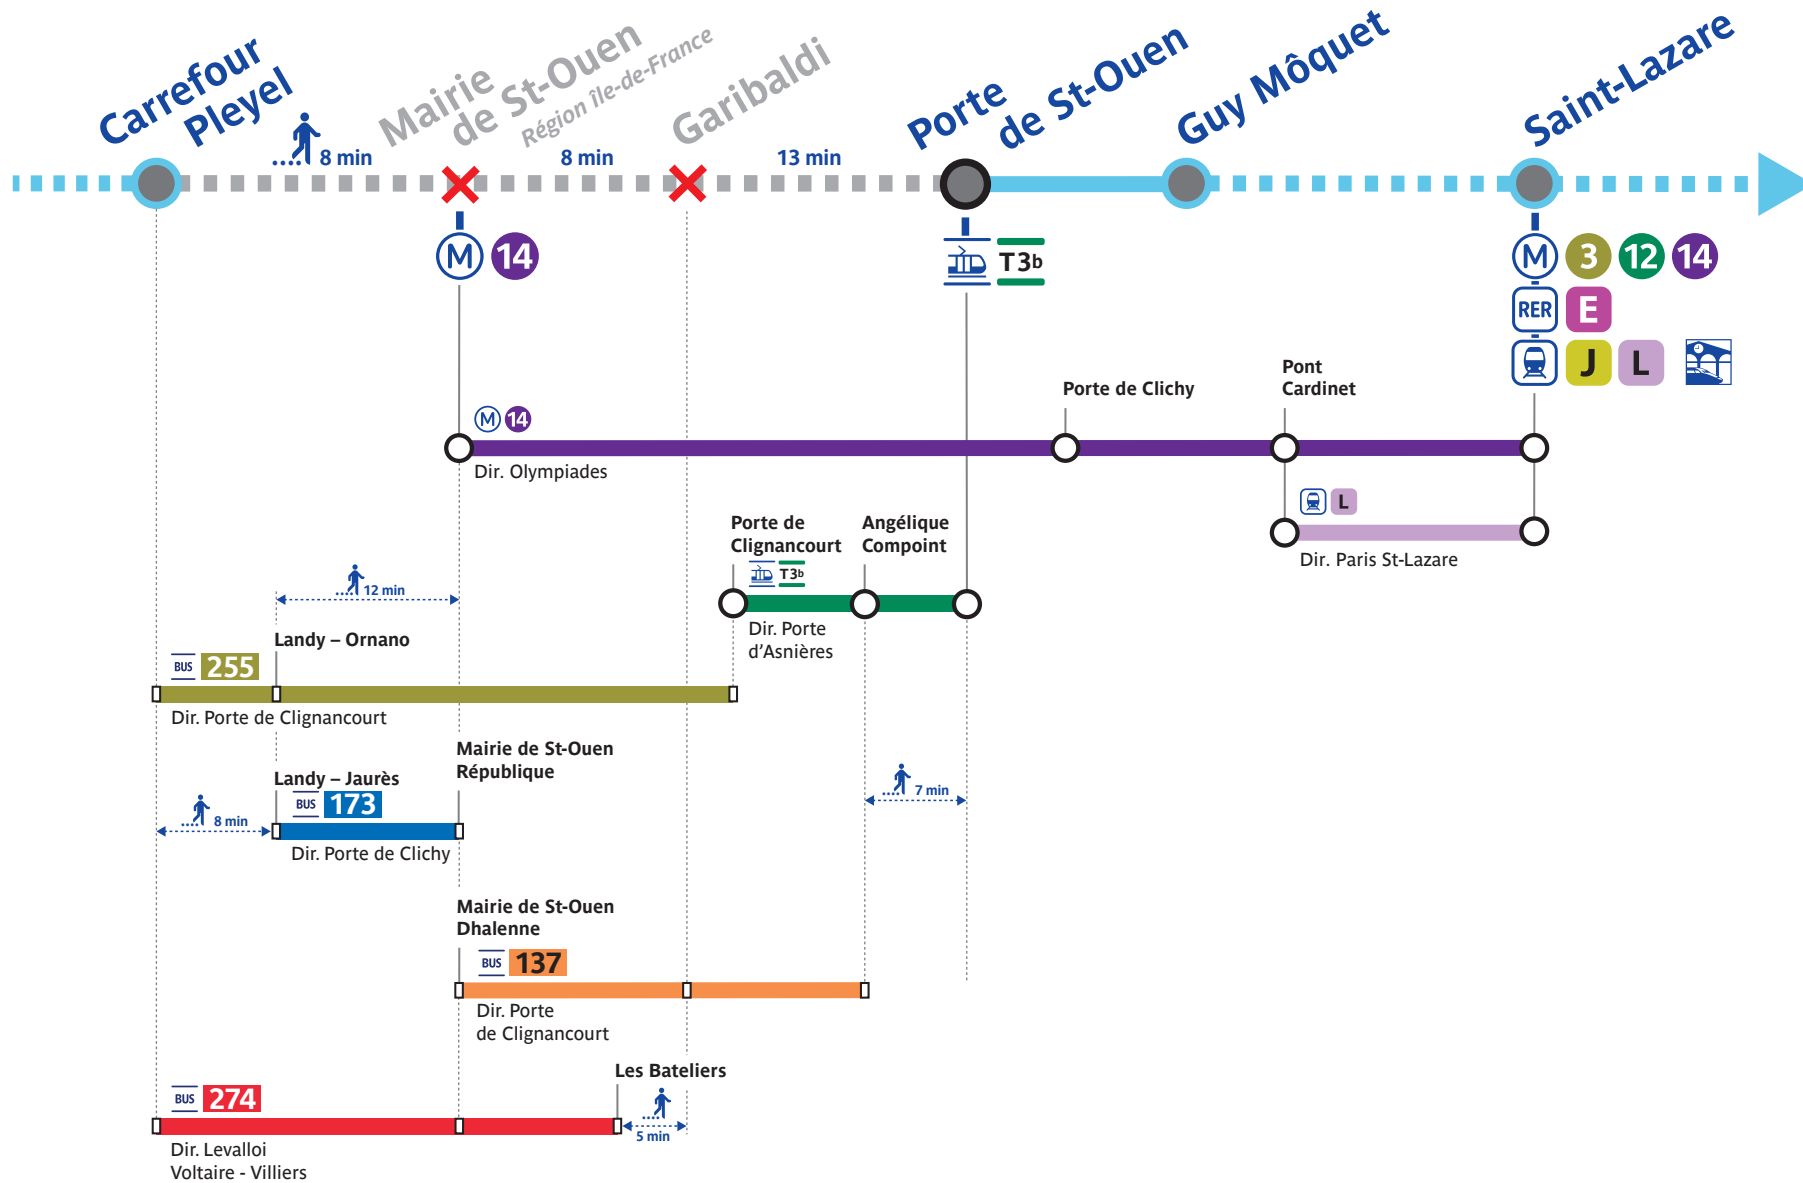

# M 13

Le trafic est interrompu sur votre ligne. Retrouvez vos itinéraires alternatifs !  
**Carrefour Pleyel ▶ Porte de Saint-Ouen**

**M 13**

Le trafic est interrompu sur votre ligne. Retrouvez vos itinéraires alternatifs !  
**Porte de Saint-Ouen ▶ Carrefour Pleyel**