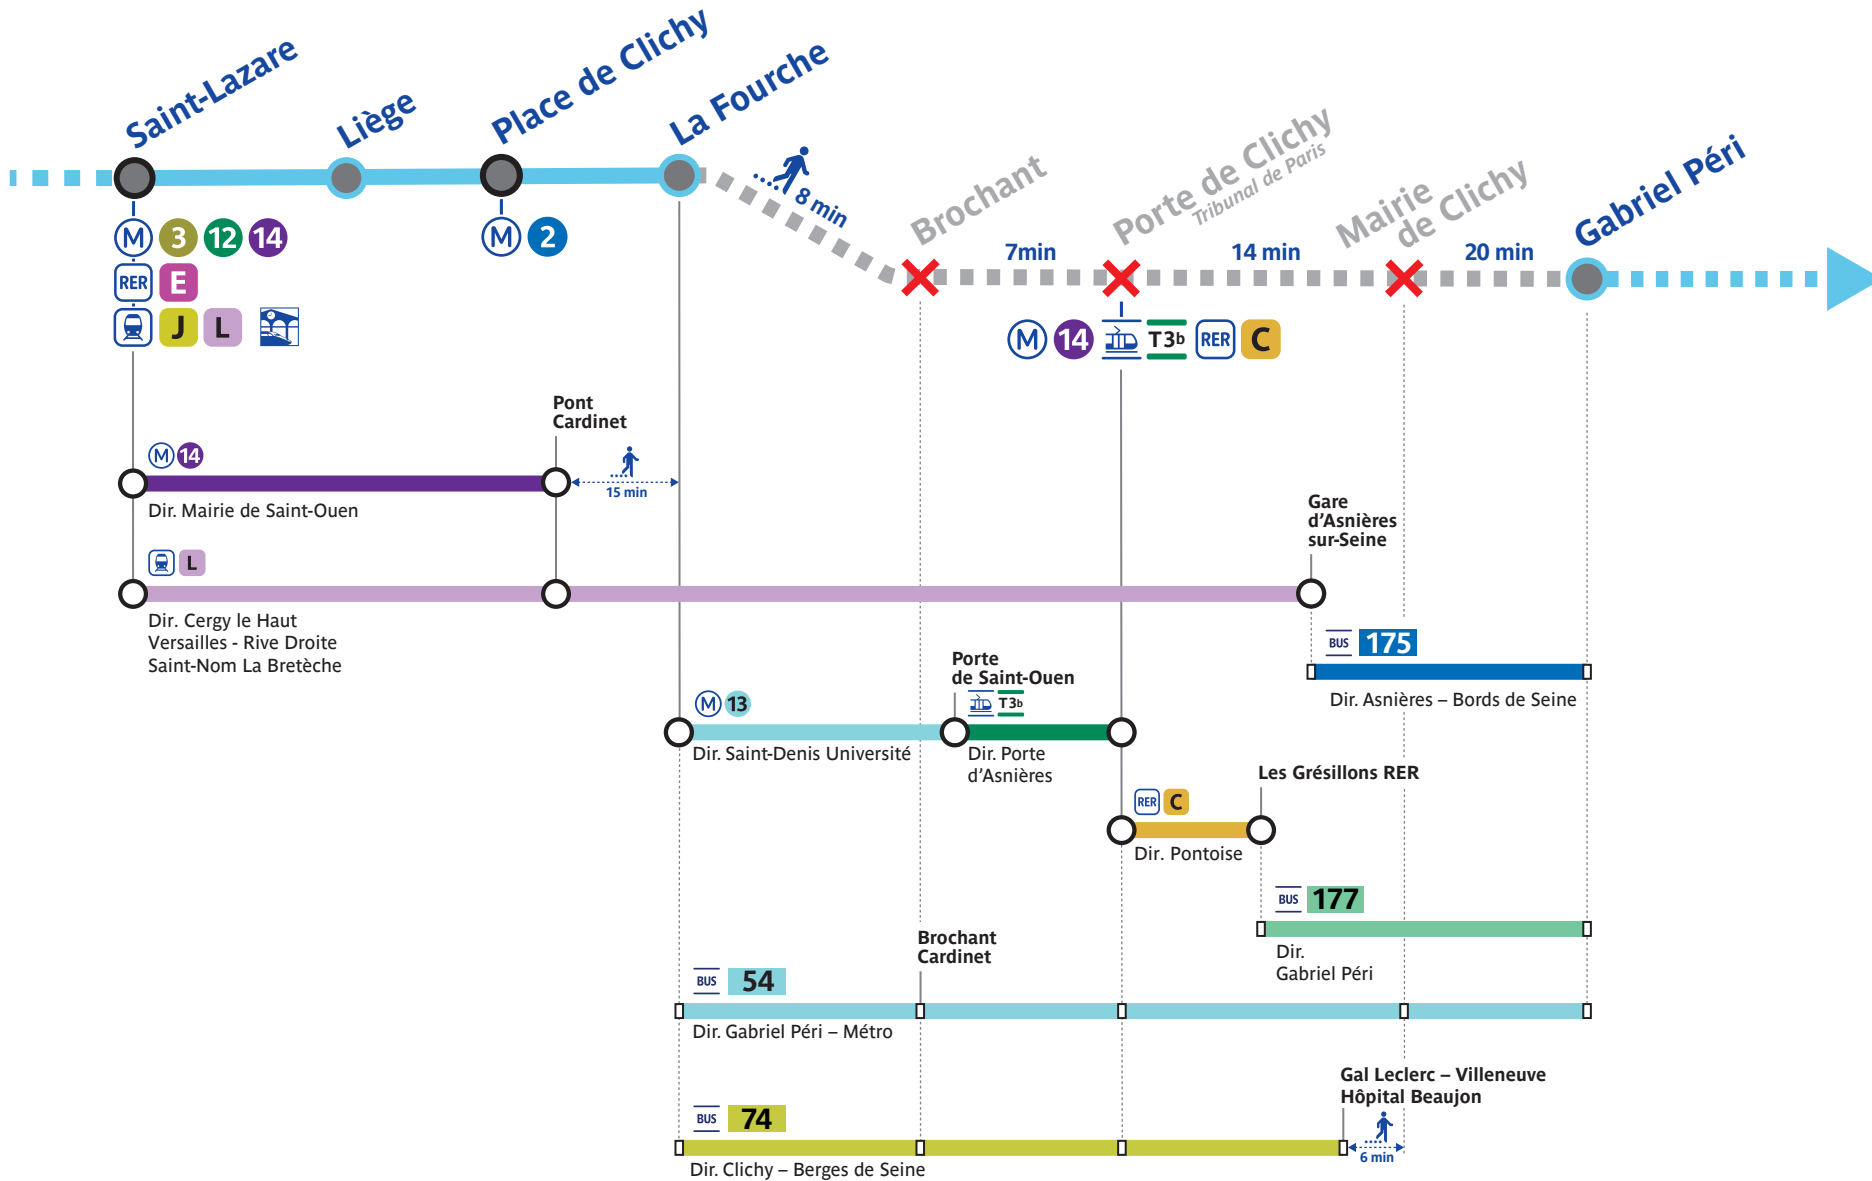

# M 13

Le trafic est interrompu sur votre ligne. Retrouvez vos itinéraires alternatifs !  
**La Fourche ▶ Gabriel Péri**

# M 13

Le trafic est interrompu sur votre ligne. Retrouvez vos itinéraires alternatifs !  
**Gabriel Péri ▶ La Fourche**