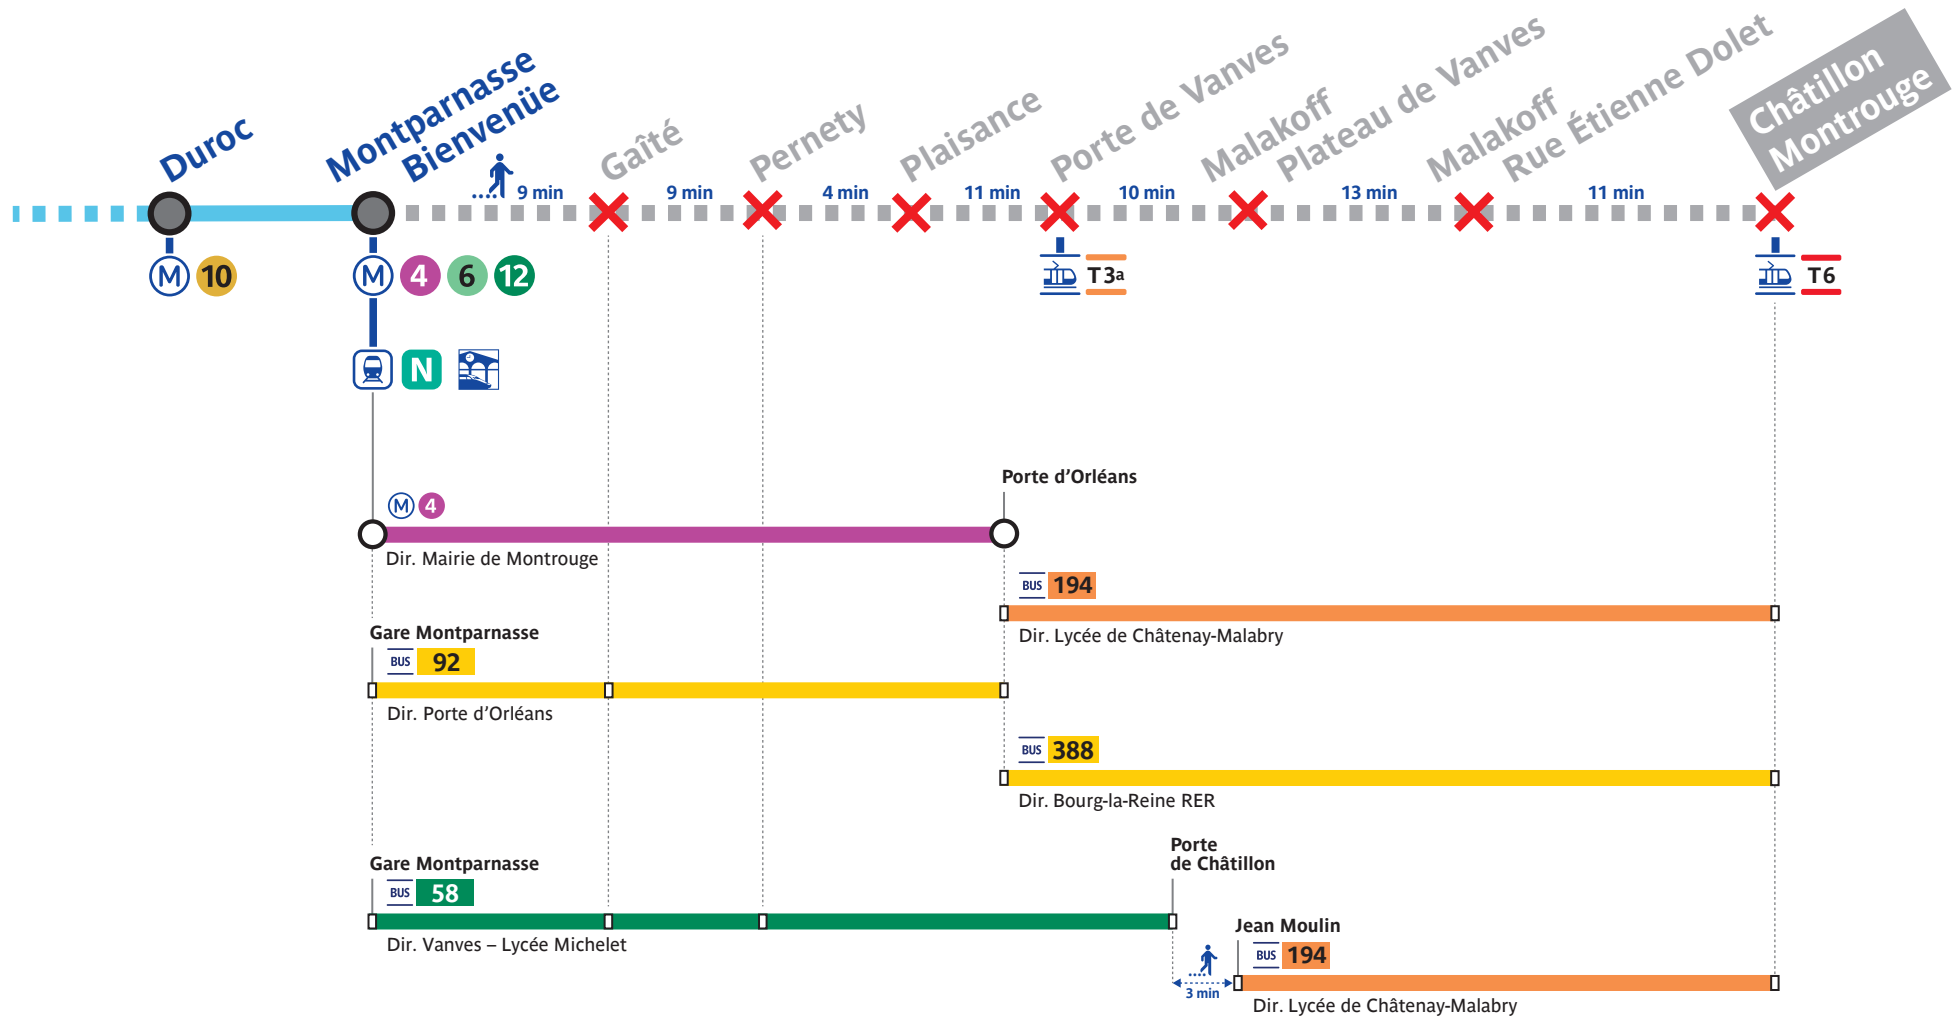

M 13

Le trafic est interrompu sur votre ligne. Retrouvez vos itinéraires alternatifs !
Montparnasse Bienvenue ▶ Châtillon–Montrouge

M 13

Le trafic est interrompu sur votre ligne. Retrouvez vos itinéraires alternatifs !
Châtillon – Montrouge ▶ Montparnasse Bienvenue