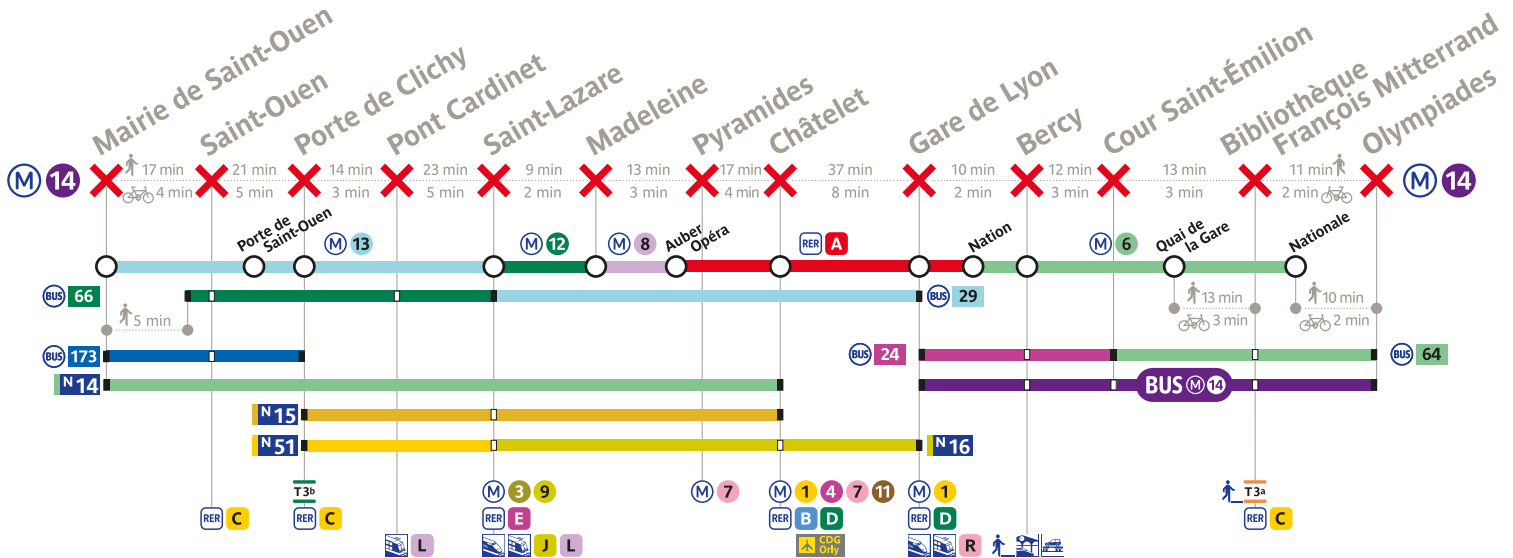

**Prolongement  
d'Olympiades  
à Aéroport d'Orly  
de la ligne 14**

**la14plus14.fr**

**Grand  
Paris  
express**

**Attention !**  
**La ligne ferme à 22h les dimanches, lundis  
et mardis soirs jusqu'au 28 décembre 2021**

# Ligne fermée à partir de 22h les dimanches, lundis, mardis et mercredis\* du 9 janvier au 27 juillet 2022

**Merci d'adapter vos trajets\*. Un bus de remplacement est disponible  
entre Gare de Lyon et Olympiades.**

\* Calendrier complet des fermetures et itinéraires de substitution sur [ratp.fr](https://www.ratp.fr)

Traffic suspended on the line on Sunday, Monday and Tuesday evenings starting at 10:00 pm till December 28, 2021, and Sunday, Monday, Tuesday and Wednesday evenings from January 9 until July 27, 2022. A replacement bus will operate between Gare de Lyon and Olympiades stations.

Linea chiusa tutti i domenica, lunedì e martedì dalle ore 22:00 fino al 28 dicembre 2021, e tutti i domenica, lunedì, martedì e mercoledì dal 9 gennaio al 27 luglio 2022. Un autobus sostitutivo è disponibile tra le fermate Gare de Lyon e Olympiades.